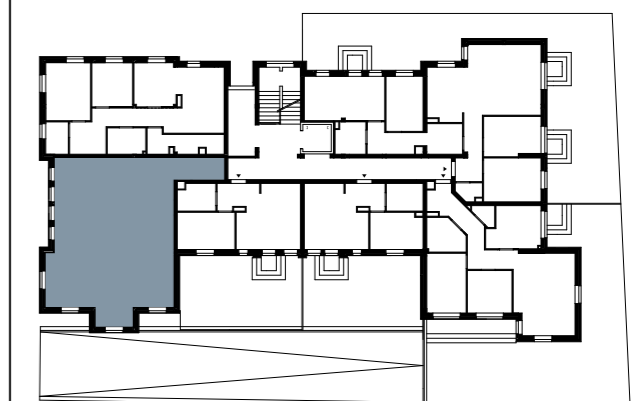

Wrzosowa

15

Kielce

N

Ściana działowa, możliwości aranżacyjne
Ściana działowa, nośna, brak możliwości aranżacyjnych

Karta katalogowa nie stanowi oferty w rozumieniu Kodeksu Cywilnego.
Plan mieszkania oraz powierzchnie mogą ulec zmianie w trakcie realizacji budynku.
Powierzchnie pomieszczeń liczone są z uwzględnieniem tynku. Podane wymiary nie uwzględniają wykończenia ścian.

Lokal L1

PARTER

00/L1/1 SALA SPRZEDAŻY	55,53 m ²
00/L1/2 KOMUNIKACJA	4,71 m ²
00/L1/3 MAGAZYN	2,92 m ²
00/L1/4 WC	5,26 m ²
00/L1/5 POMIESZCZENIE SOCJALNE	6,55 m ²
00/L1/6 BIURO	8,88 m ²

POWIERZCHNIA ŁĄCZNIE 83,85 m²

RZUT PARTERU

Skala rysunku 1:50