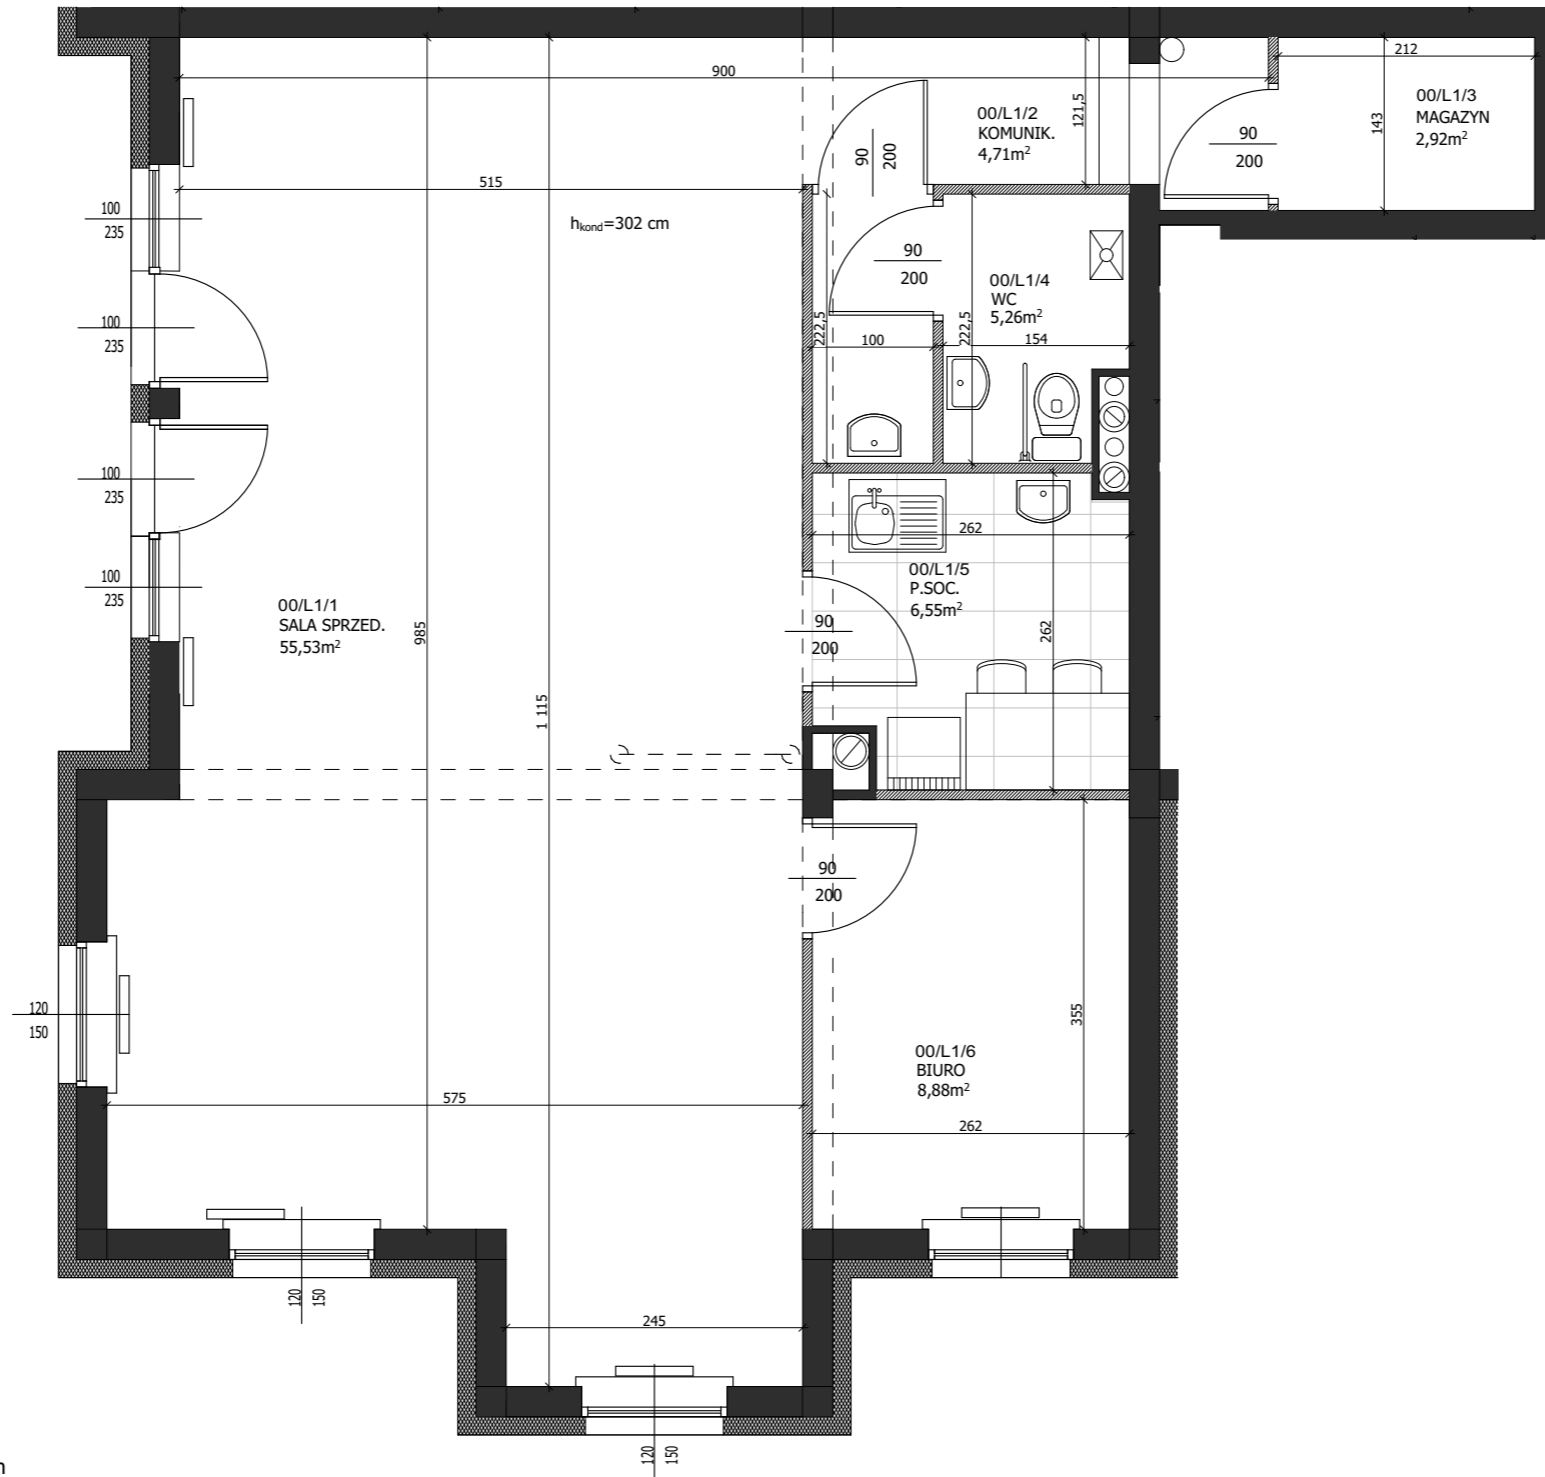

Wrzosowa

15

Kielce

N

Ściana działowa, możliwości aranżacyjne
Ściana działowa, nośna, brak możliwości aranżacyjnych

Karta katalogowa nie stanowi oferty w rozumieniu Kodeksu Cywilnego.
Plan mieszkania oraz powierzchnie mogą ulec zmianie w trakcie realizacji budynku.
Powierzchnie pomieszczeń liczone są z uwzględnieniem tynku. Podane wymiary nie uwzględniają wykończenia ścian.

Lokal L1

PARTER

00/L1/1 SALA SPRZEDAŻY	55,53 m ²
00/L1/2 KOMUNIKACJA	4,71 m ²
00/L1/3 MAGAZYN	2,92 m ²
00/L1/4 WC	5,26 m ²
00/L1/5 POMIESZCZENIE SOCJALNE	6,55 m ²
00/L1/6 BIURO	8,88 m ²

POWIERZCHNIA ŁĄCZNIE 83,85 m²

RZUT PARTERU

Skala rysunku 1:50