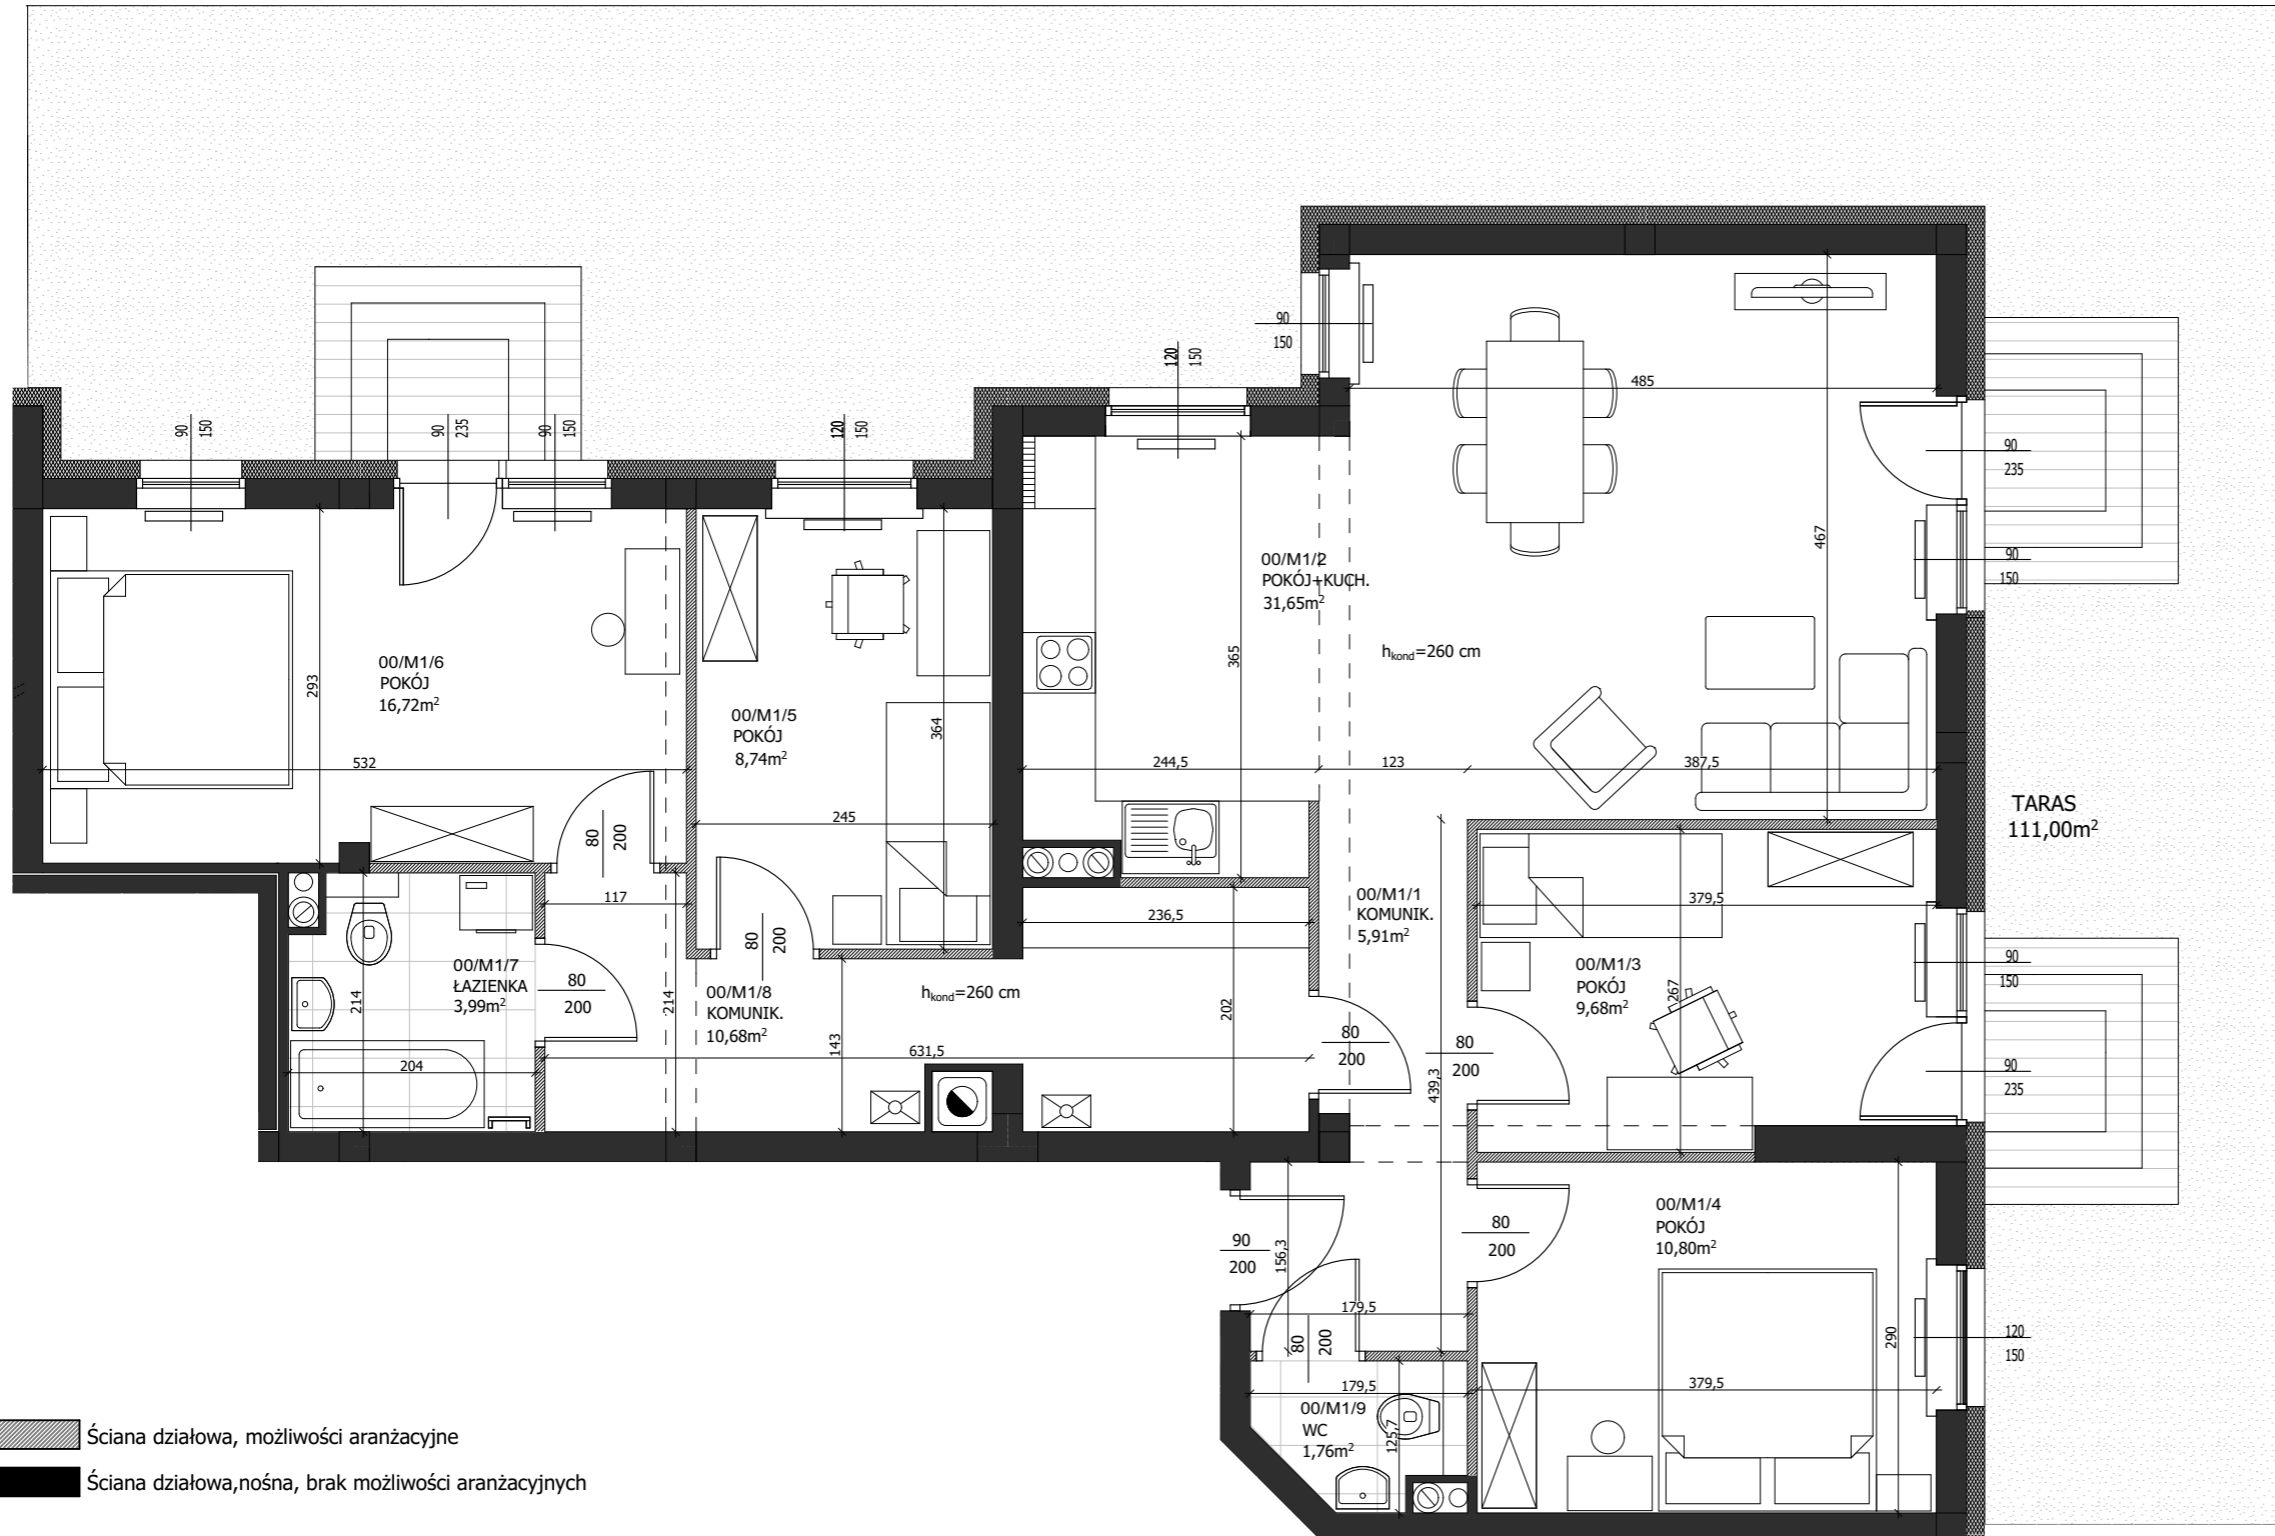

Wrzosowa

15

Kielce

N

 Ściana działowa, możliwości aranżacyjne
 Ściana działowa, nośna, brak możliwości aranżacyjnych

Karta katalogowa nie stanowi oferty w rozumieniu Kodeksu Cywilnego.
 Plan mieszkania oraz powierzchnie mogą ulec zmianie w trakcie realizacji budynku.
 Powierzchnie pomieszczeń liczone są z uwzględnieniem tynku. Podane wymiary nie uwzględniają wykończenia ścian.

Mieszkanie M1

PARTER

00/M1/1 KOMUNIKACJA	5,91 m ²
00/M1/2 SALON Z ANEKSEM KUCHENNYM	31,65 m ²
00/M1/3 POKÓJ	9,68 m ²
00/M1/4 POKÓJ	10,80 m ²
00/M1/5 POKÓJ	8,74 m ²
00/M1/6 POKÓJ	16,72 m ²
00/M1/7 ŁAZIENKA	3,99 m ²
00/M1/8 KOMUNIKACJA	10,68 m ²
00/M1/9 WC	1,76 m ²
POWIERZCHNIA ŁĄCZNIE	99,93 m²
TARAS	111 m²

N RZUT PARTERU

Skala rysunku 1:50