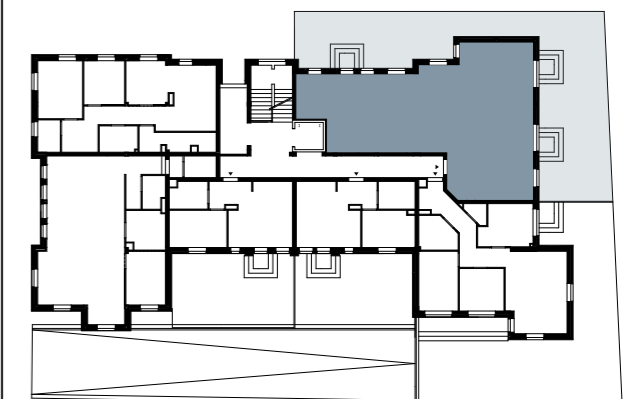

Wrzosowa

15

Kielce

N

 Ściana działowa, możliwości aranżacyjne
 Ściana działowa, nośna, brak możliwości aranżacyjnych

Karta katalogowa nie stanowi oferty w rozumieniu Kodeksu Cywilnego.
 Plan mieszkania oraz powierzchnie mogą ulec zmianie w trakcie realizacji budynku.
 Powierzchnie pomieszczeń liczone są z uwzględnieniem tynku. Podane wymiary nie uwzględniają wykończenia ścian.

Mieszkanie M1

PARTER

00/M1/1 KOMUNIKACJA	5,91 m ²
00/M1/2 SALON Z ANEKSEM KUCHENNYM	31,65 m ²
00/M1/3 POKÓJ	9,68 m ²
00/M1/4 POKÓJ	10,80 m ²
00/M1/5 POKÓJ	8,74 m ²
00/M1/6 POKÓJ	16,72 m ²
00/M1/7 ŁAZIENKA	3,99 m ²
00/M1/8 KOMUNIKACJA	10,68 m ²
00/M1/9 WC	1,76 m ²
POWIERZCHNIA ŁĄCZNIE	99,93 m²
TARAS	111 m²

N RZUT PARTERU

Skala rysunku 1:50