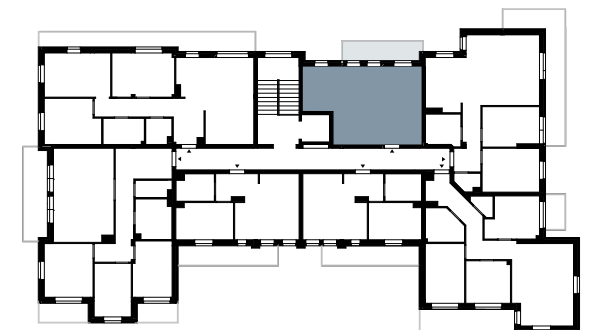

RZUT PIĘTRA II