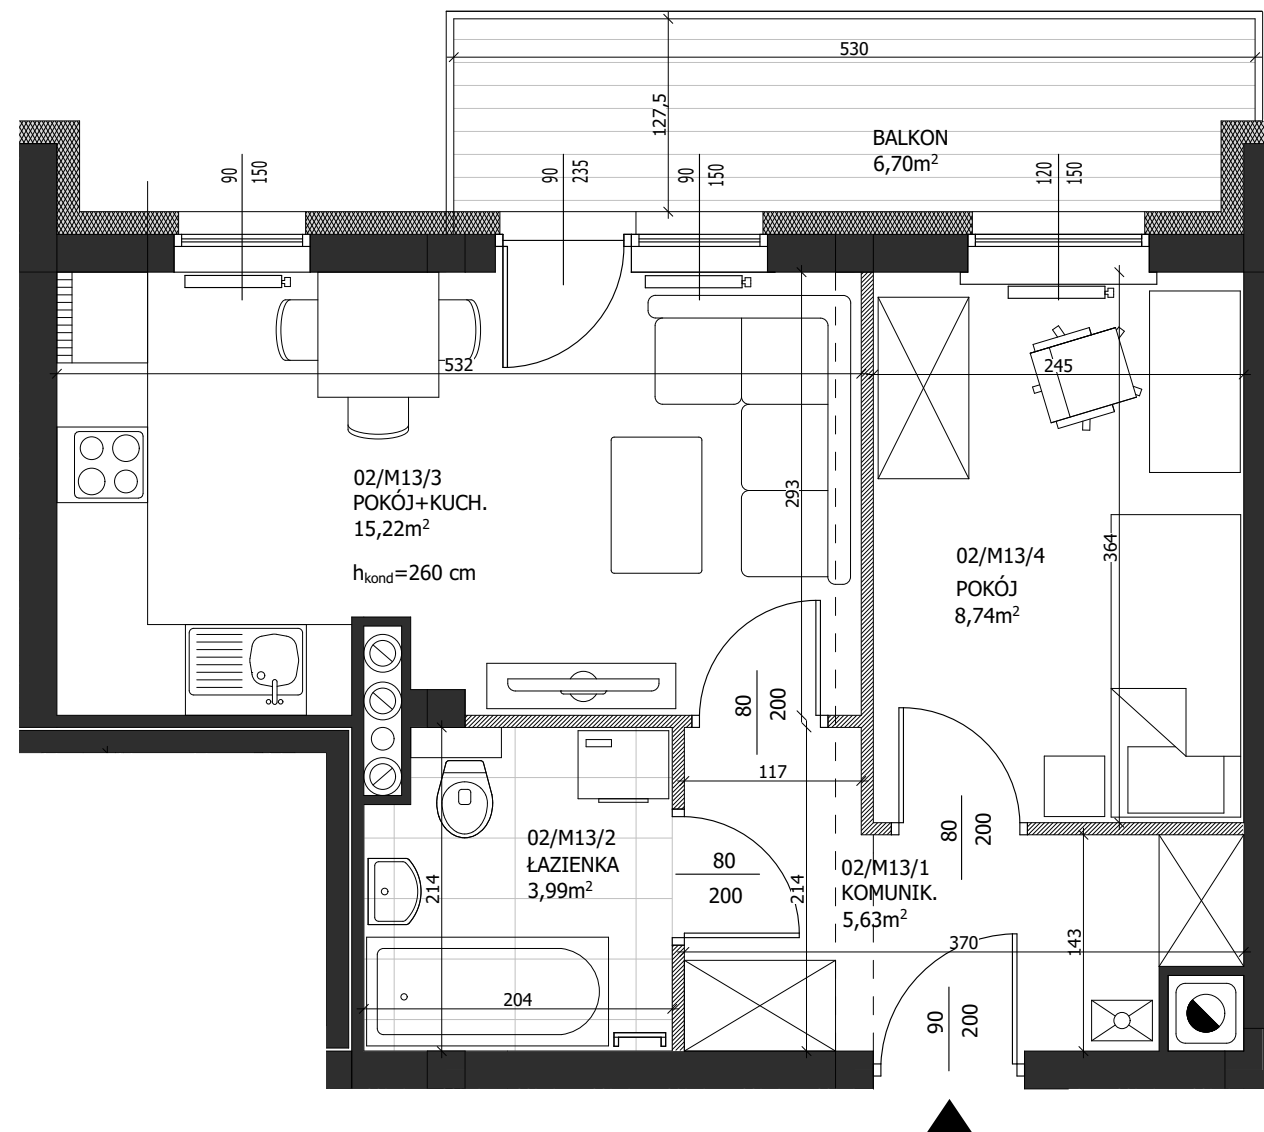

Wrzosowa

15

Kielce

- Ściana działowa, możliwości aranżacyjne
- Ściana działowa, nośna, brak możliwości aranżacyjnych

Karta katalogowa nie stanowi oferty w rozumieniu Kodeksu Cywilnego.  
Plan mieszkania oraz powierzchnie mogą ulec zmianie w trakcie realizacji budynku.  
Powierzchnie pomieszczeń liczone są z uwzględnieniem tynku. Podane wymiary nie uwzględniają wykończenia ścian.

## Mieszkanie M13

PIĘTRO II

02/M13/1 KOMUNIKACJA	5,63 m <sup>2</sup>
02/M13/2 ŁAZIENKA	3,99 m <sup>2</sup>
02/M13/3 POKÓJ Z ANEKSEM KUCHENNYM	15,22 m <sup>2</sup>
02/M13/4 POKÓJ	8,74 m <sup>2</sup>
<b>POWIERZCHNIA ŁĄCZNIE</b>	<b>33,58 m<sup>2</sup></b>
<b>BALKON</b>	<b>6,70 m<sup>2</sup></b>

### RZUT PIĘTRA II

Skala rysunku 1:50