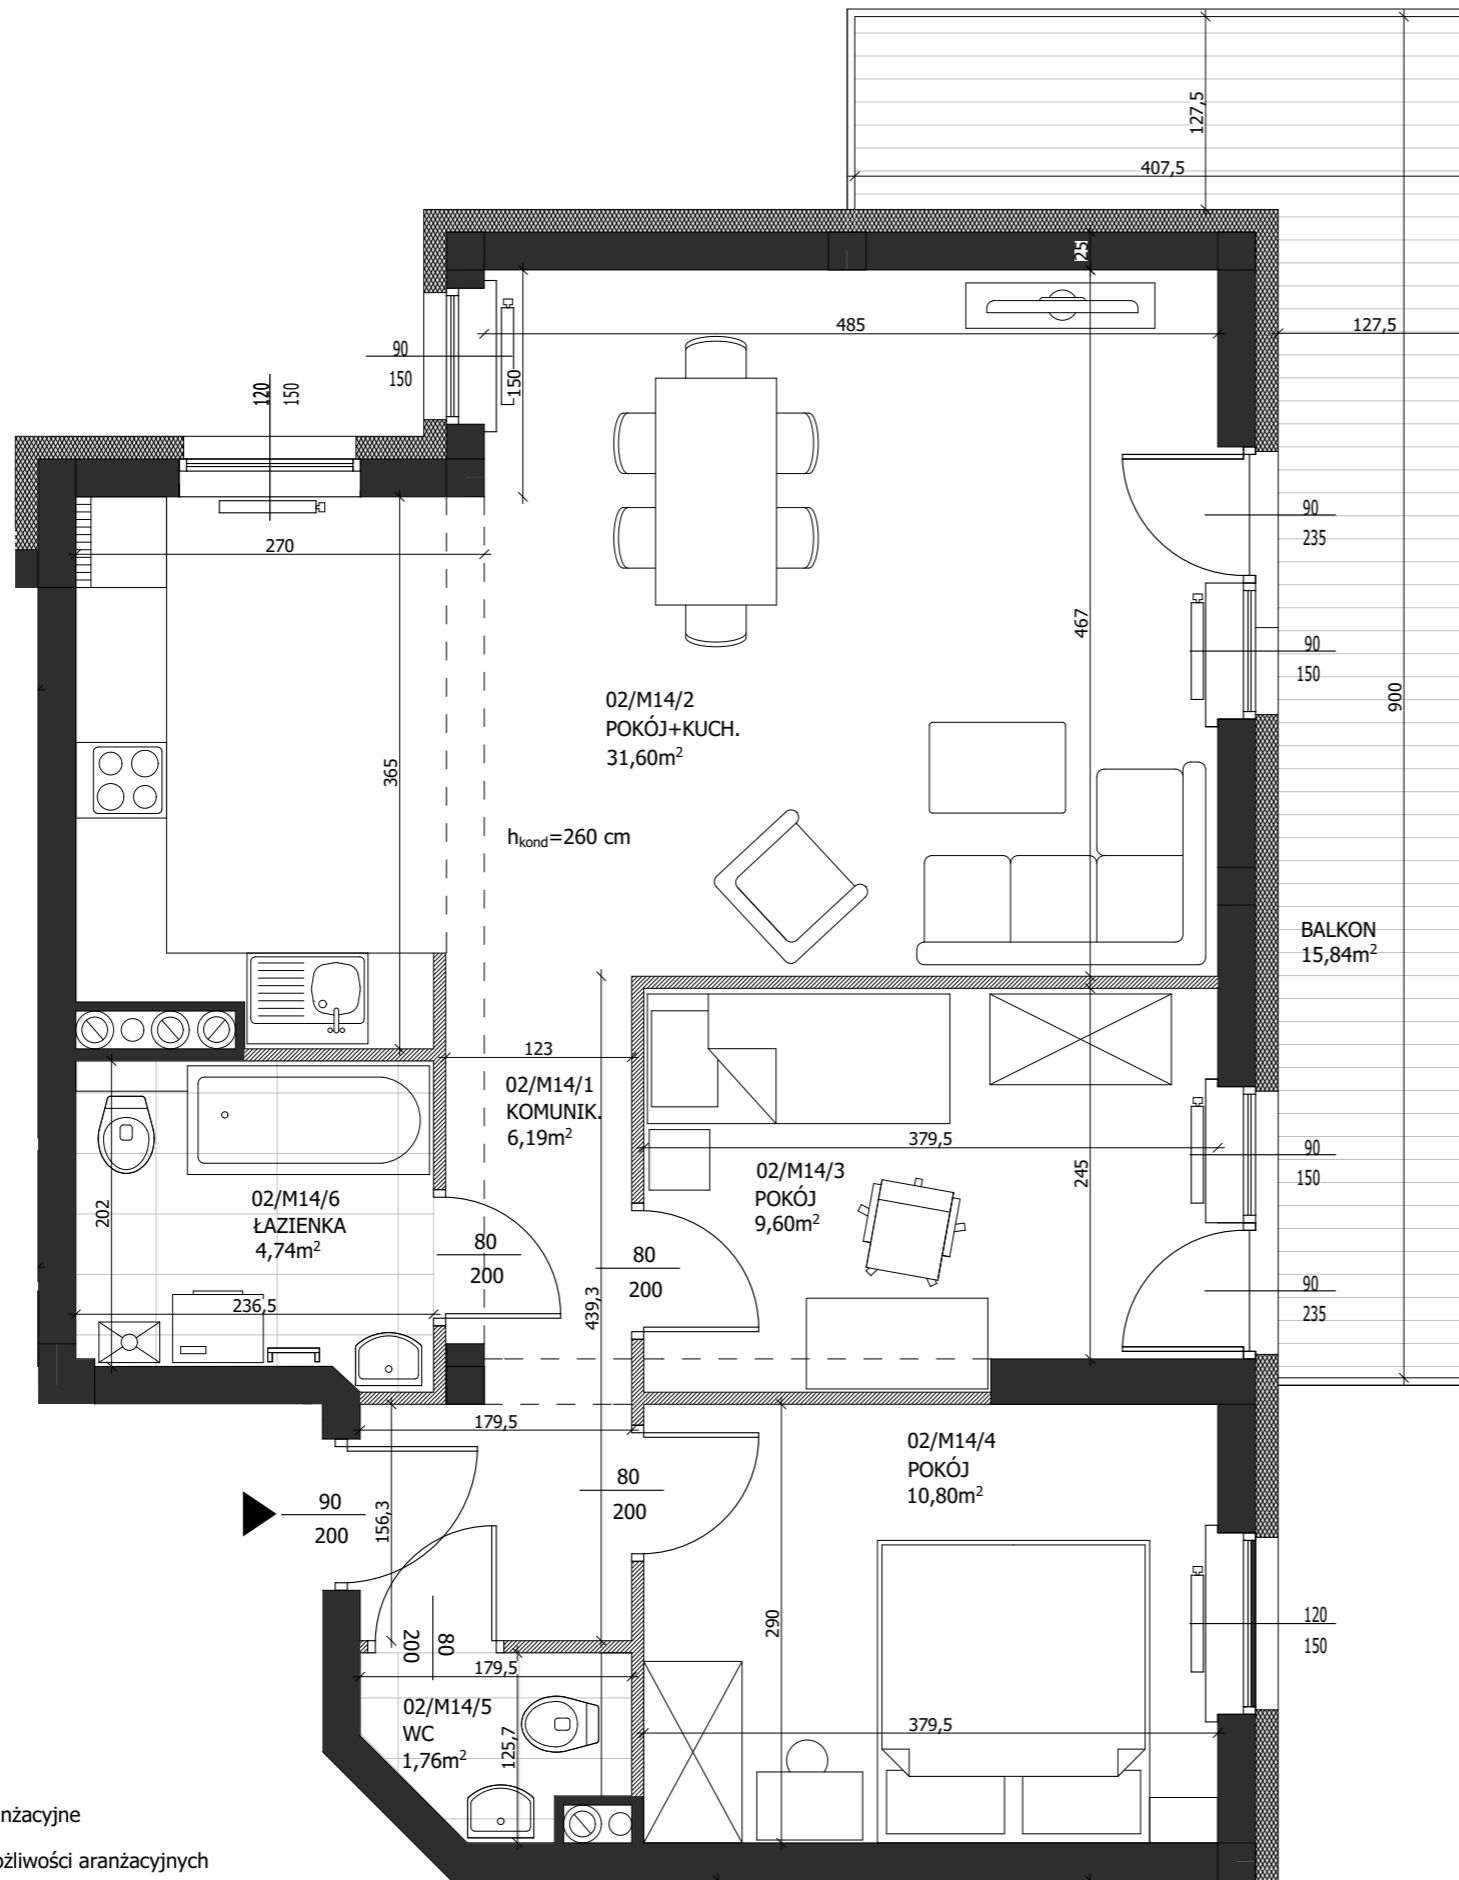

Wrzosowa

15

Kielce

Ściana działowa, możliwości aranżacyjne
 Ściana działowa, nośna, brak możliwości aranżacyjnych

Karta katalogowa nie stanowi oferty w rozumieniu Kodeksu Cywilnego.
 Plan mieszkania oraz powierzchnie mogą ulec zmianie w trakcie realizacji budynku.
 Powierzchnie pomieszczeń liczone są z uwzględnieniem tynku. Podane wymiary nie uwzględniają wykończenia ścian.

Mieszkanie M14

PIĘTRO II

02/M14/1 KOMUNIKACJA	6,19 m ²
02/M14/2 POKÓJ Z ANEKSEM KUCHENNYM	31,60 m ²
02/M14/3 POKÓJ	9,60 m ²
02/M14/4 POKÓJ	10,80 m ²
02/M14/5 WC	1,78 m ²
02/M14/6 ŁAZIENKA	4,74 m ²

POWIERZCHNIA ŁĄCZNIE 64,69 m²

BALKON 15,84 m²

RZUT PIĘTRA II

Skala rysunku 1:50