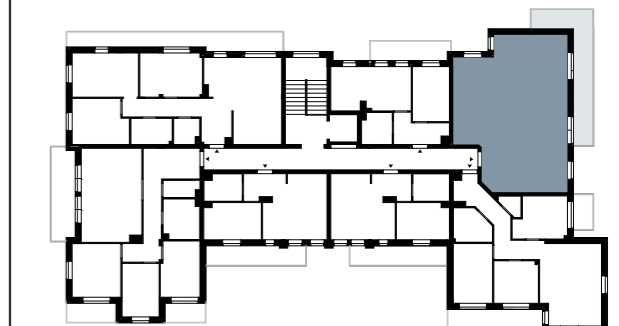

Wrzosowa

15

Kielce

Ściana działowa, możliwości aranżacyjne
 Ściana działowa, nośna, brak możliwości aranżacyjnych

Karta katalogowa nie stanowi oferty w rozumieniu Kodeksu Cywilnego.
 Plan mieszkania oraz powierzchnie mogą ulec zmianie w trakcie realizacji budynku.
 Powierzchnie pomieszczeń liczone są z uwzględnieniem tynku. Podane wymiary nie uwzględniają wykończenia ścian.

Mieszkanie M14

PIĘTRO II

02/M14/1 KOMUNIKACJA	6,19 m ²
02/M14/2 POKÓJ Z ANEKSEM KUCHENNYM	31,60 m ²
02/M14/3 POKÓJ	9,60 m ²
02/M14/4 POKÓJ	10,80 m ²
02/M14/5 WC	1,78 m ²
02/M14/6 ŁAZIENKA	4,74 m ²

POWIERZCHNIA ŁĄCZNIE 64,69 m²

BALKON 15,84 m²

RZUT PIĘTRA II

Skala rysunku 1:50