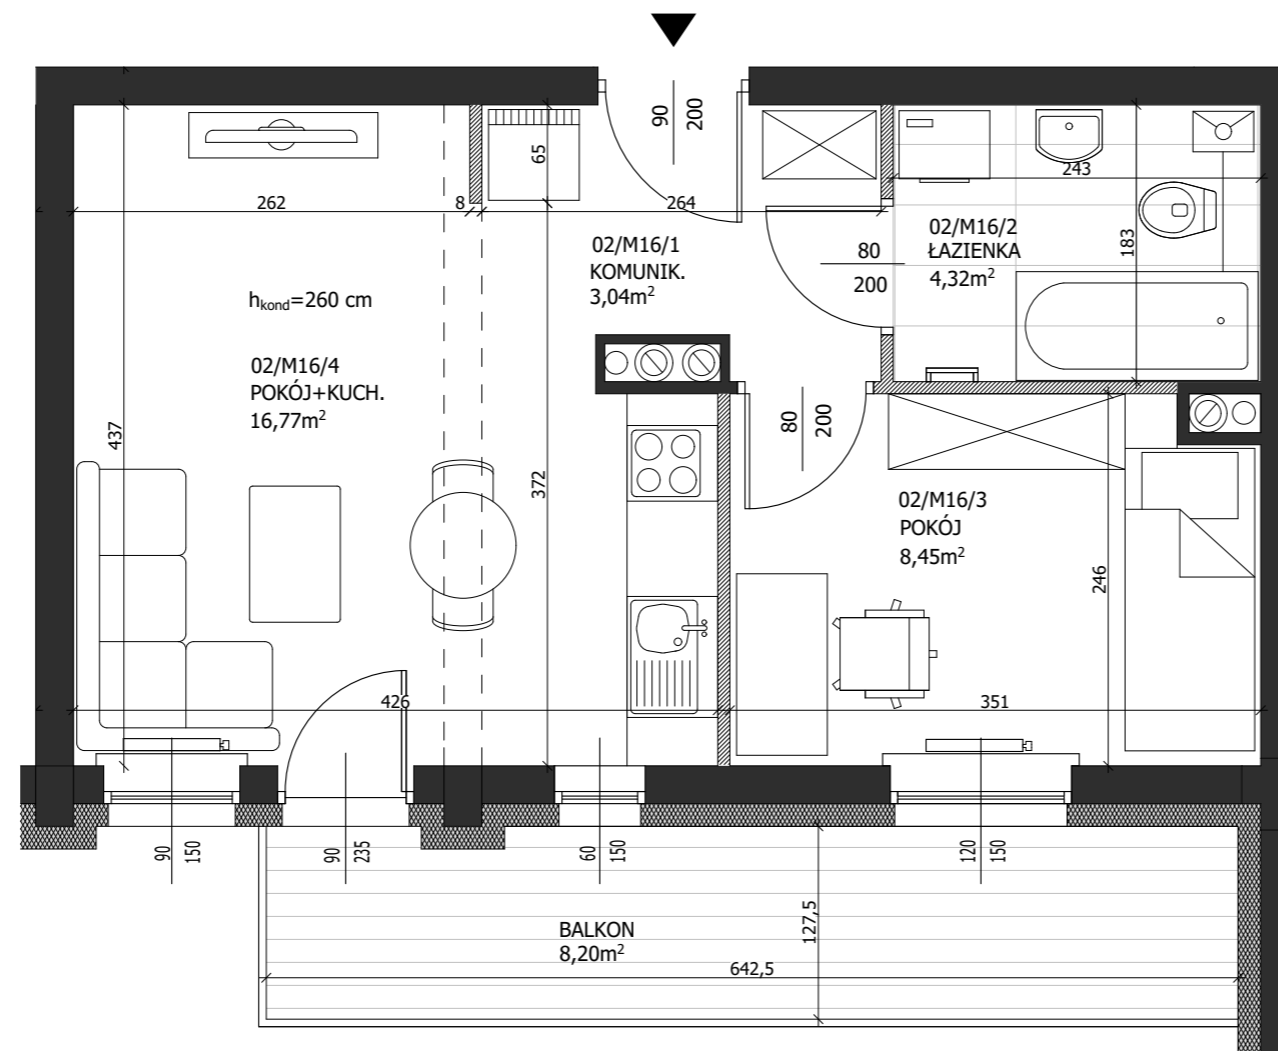

Wrzosowa

15

Kielce

- Ściana działowa, możliwości aranżacyjne
- Ściana działowa, nośna, brak możliwości aranżacyjnych

Karta katalogowa nie stanowi oferty w rozumieniu Kodeksu Cywilnego.  
Plan mieszkania oraz powierzchnie mogą ulec zmianie w trakcie realizacji budynku.  
Powierzchnie pomieszczeń liczone są z uwzględnieniem tynku. Podane wymiary nie uwzględniają wykończenia ścian.

## Mieszkanie M16

PIĘTRO II

02/M16/1 KOMUNIKACJA	3,04 m <sup>2</sup>
02/M16/2 ŁAZIENKA	4,32 m <sup>2</sup>
02/M16/3 POKÓJ	8,45 m <sup>2</sup>
02/M16/4 SALON Z ANEKSEM KUCHENNYM	16,77 m <sup>2</sup>

POWIERZCHNIA ŁĄCZNIE 32,58 m<sup>2</sup>

BALKON 8,20 m<sup>2</sup>

### RZUT PIĘTRA II

Skala rysunku 1:50