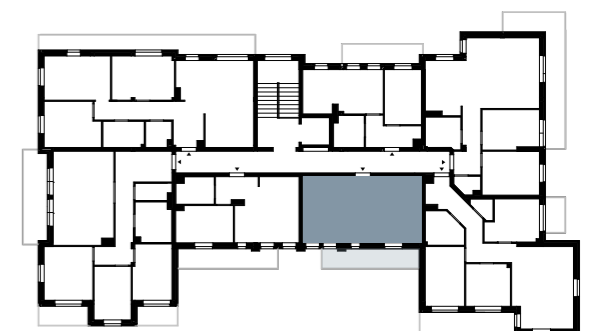

RZUT PIĘTRA II