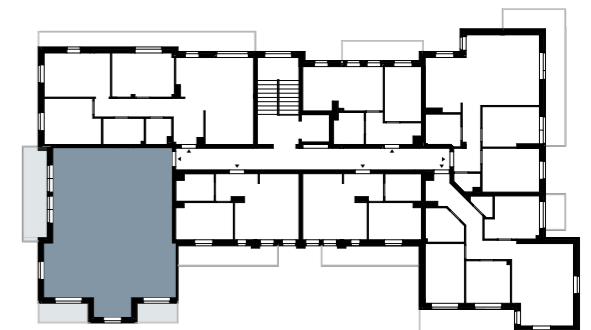

Mieszkanie M18

PIĘTRO II

02/M18/1 KOMUNIKACJA	15,47 m²
02/M18/2 WC	2,55 m²
02/M18/3 ŁAZIENKA	6,04 m²
02/M18/4 POKÓJ	9,30 m²
02/M18/5 POKÓJ	8,49 m²
02/M18/6 POKÓJ	11,22 m²
02/M18/7 SALON Z ANEKSEM KUCHENNYM	24,24 m²
POWIERZCHNIA ŁĄCZNIE	77,45 m²
BALKON	15,66 m²

RZUT PIĘTRA II