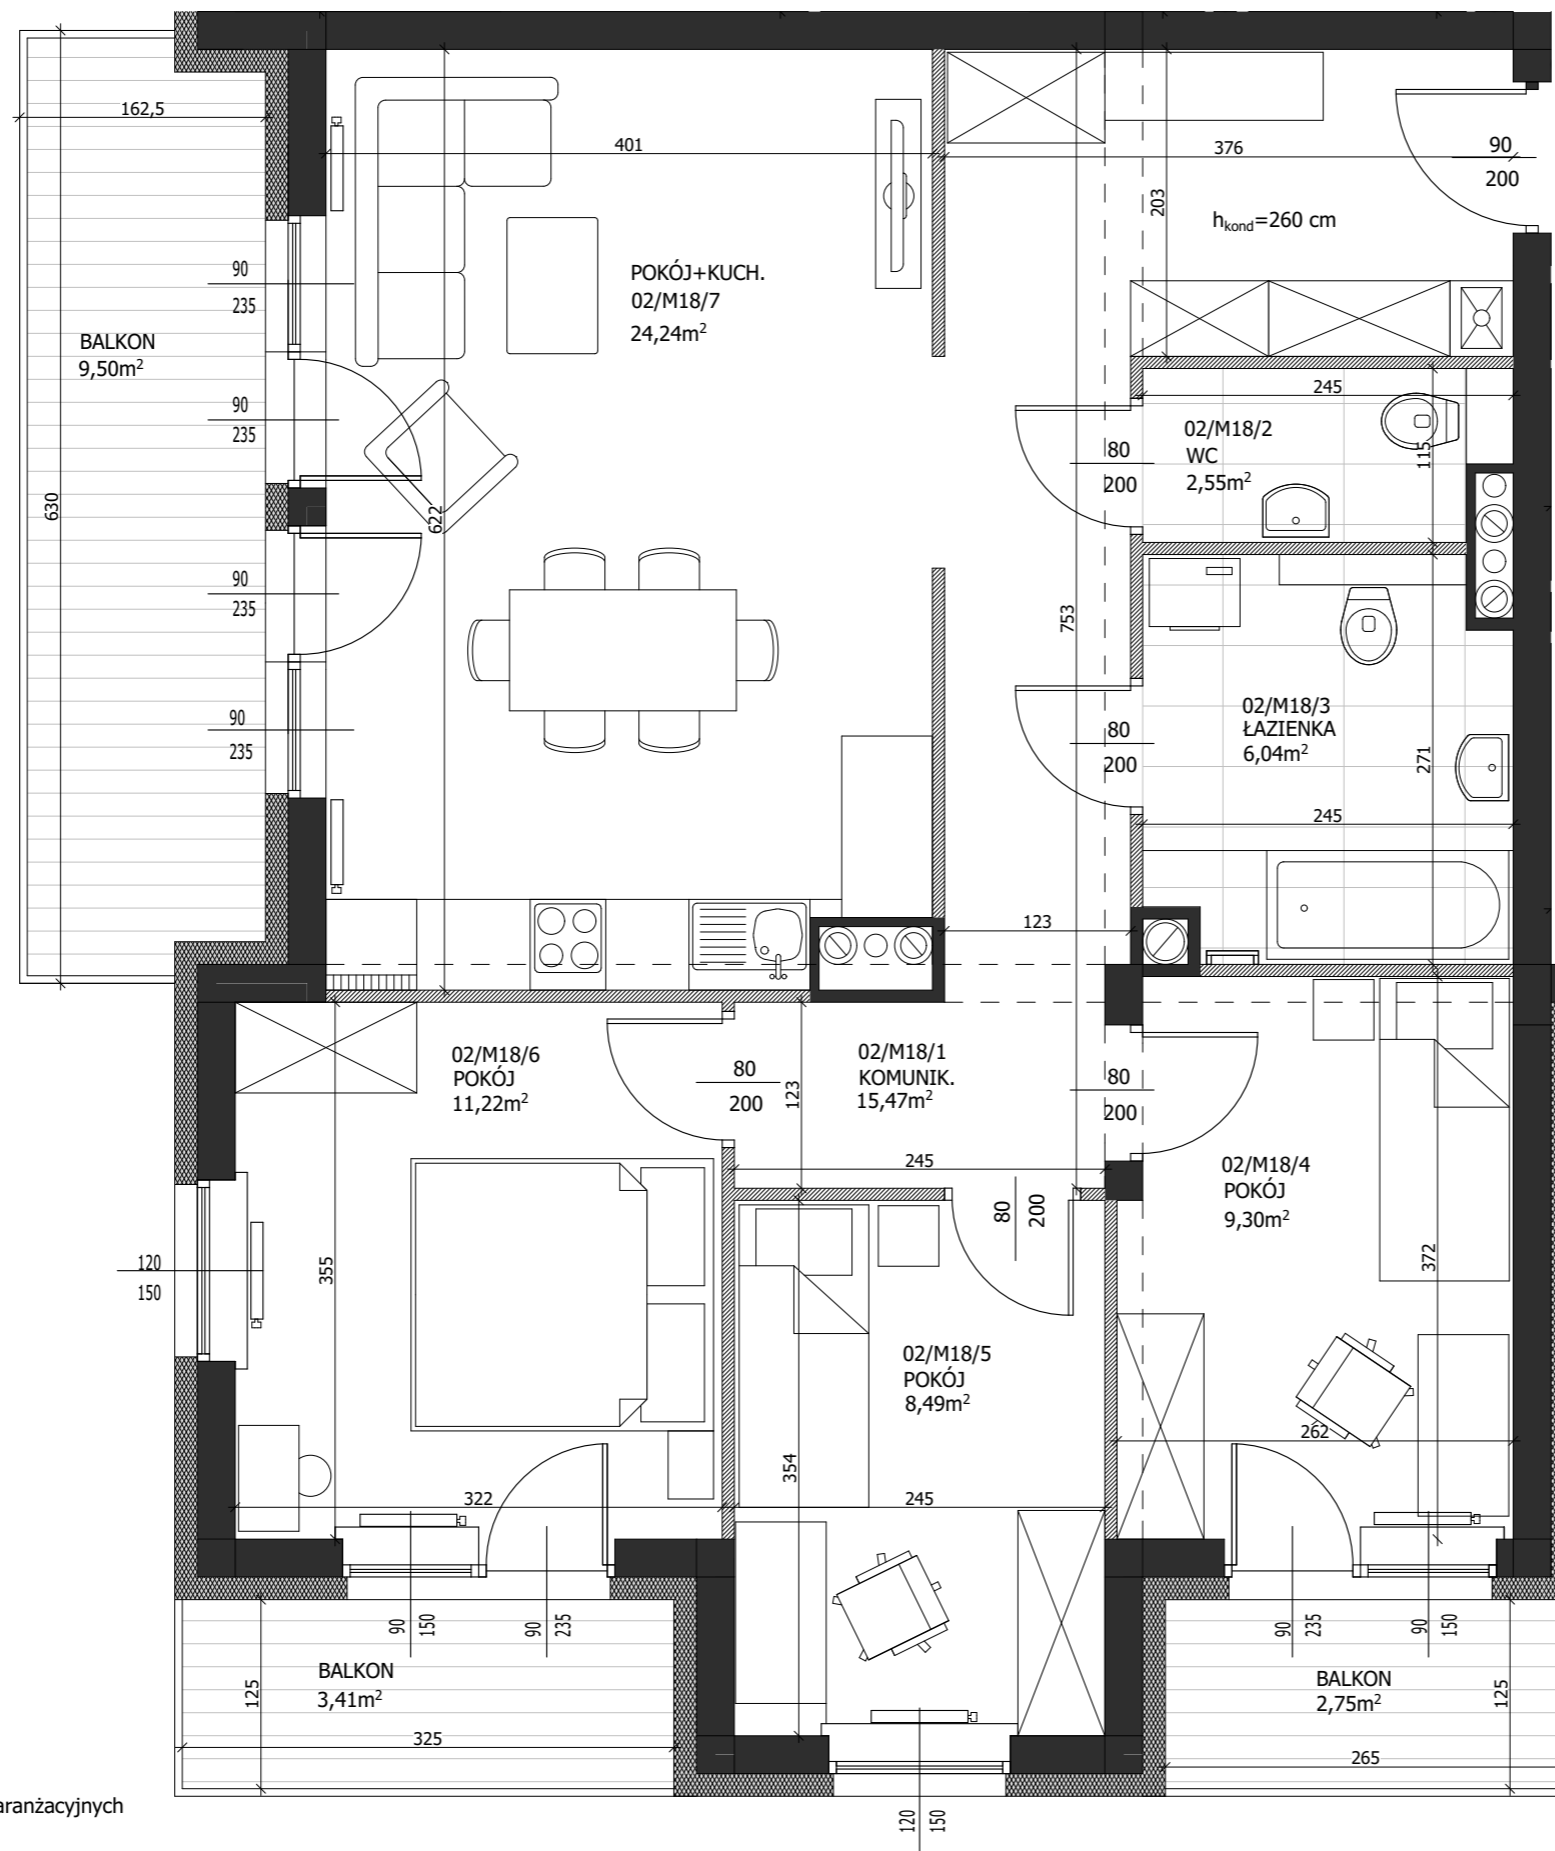

Wrzosowa

15

Kielce

Ściana działowa, możliwości aranżacyjne
Ściana działowa, nośna, brak możliwości aranżacyjnych

Karta katalogowa nie stanowi oferty w rozumieniu Kodeksu Cywilnego.
Plan mieszkania oraz powierzchnie mogą ulec zmianie w trakcie realizacji budynku.
Powierzchnie pomieszczeń liczone są z uwzględnieniem tynku. Podane wymiary nie uwzględniają wykończenia ścian.

Mieszkanie M18

PIĘTRO II

02/M18/1 KOMUNIKACJA	15,47 m ²
02/M18/2 WC	2,55 m ²
02/M18/3 ŁAZIENKA	6,04 m ²
02/M18/4 POKÓJ	9,30 m ²
02/M18/5 POKÓJ	8,49 m ²
02/M18/6 POKÓJ	11,22 m ²
02/M18/7 SALON Z ANEKSEM KUCHENNYM	24,24 m ²
POWIERZCHNIA ŁĄCZNIE	77,45 m²
BALKON	15,66 m²

RZUT PIĘTRA II

Skala rysunku 1:50