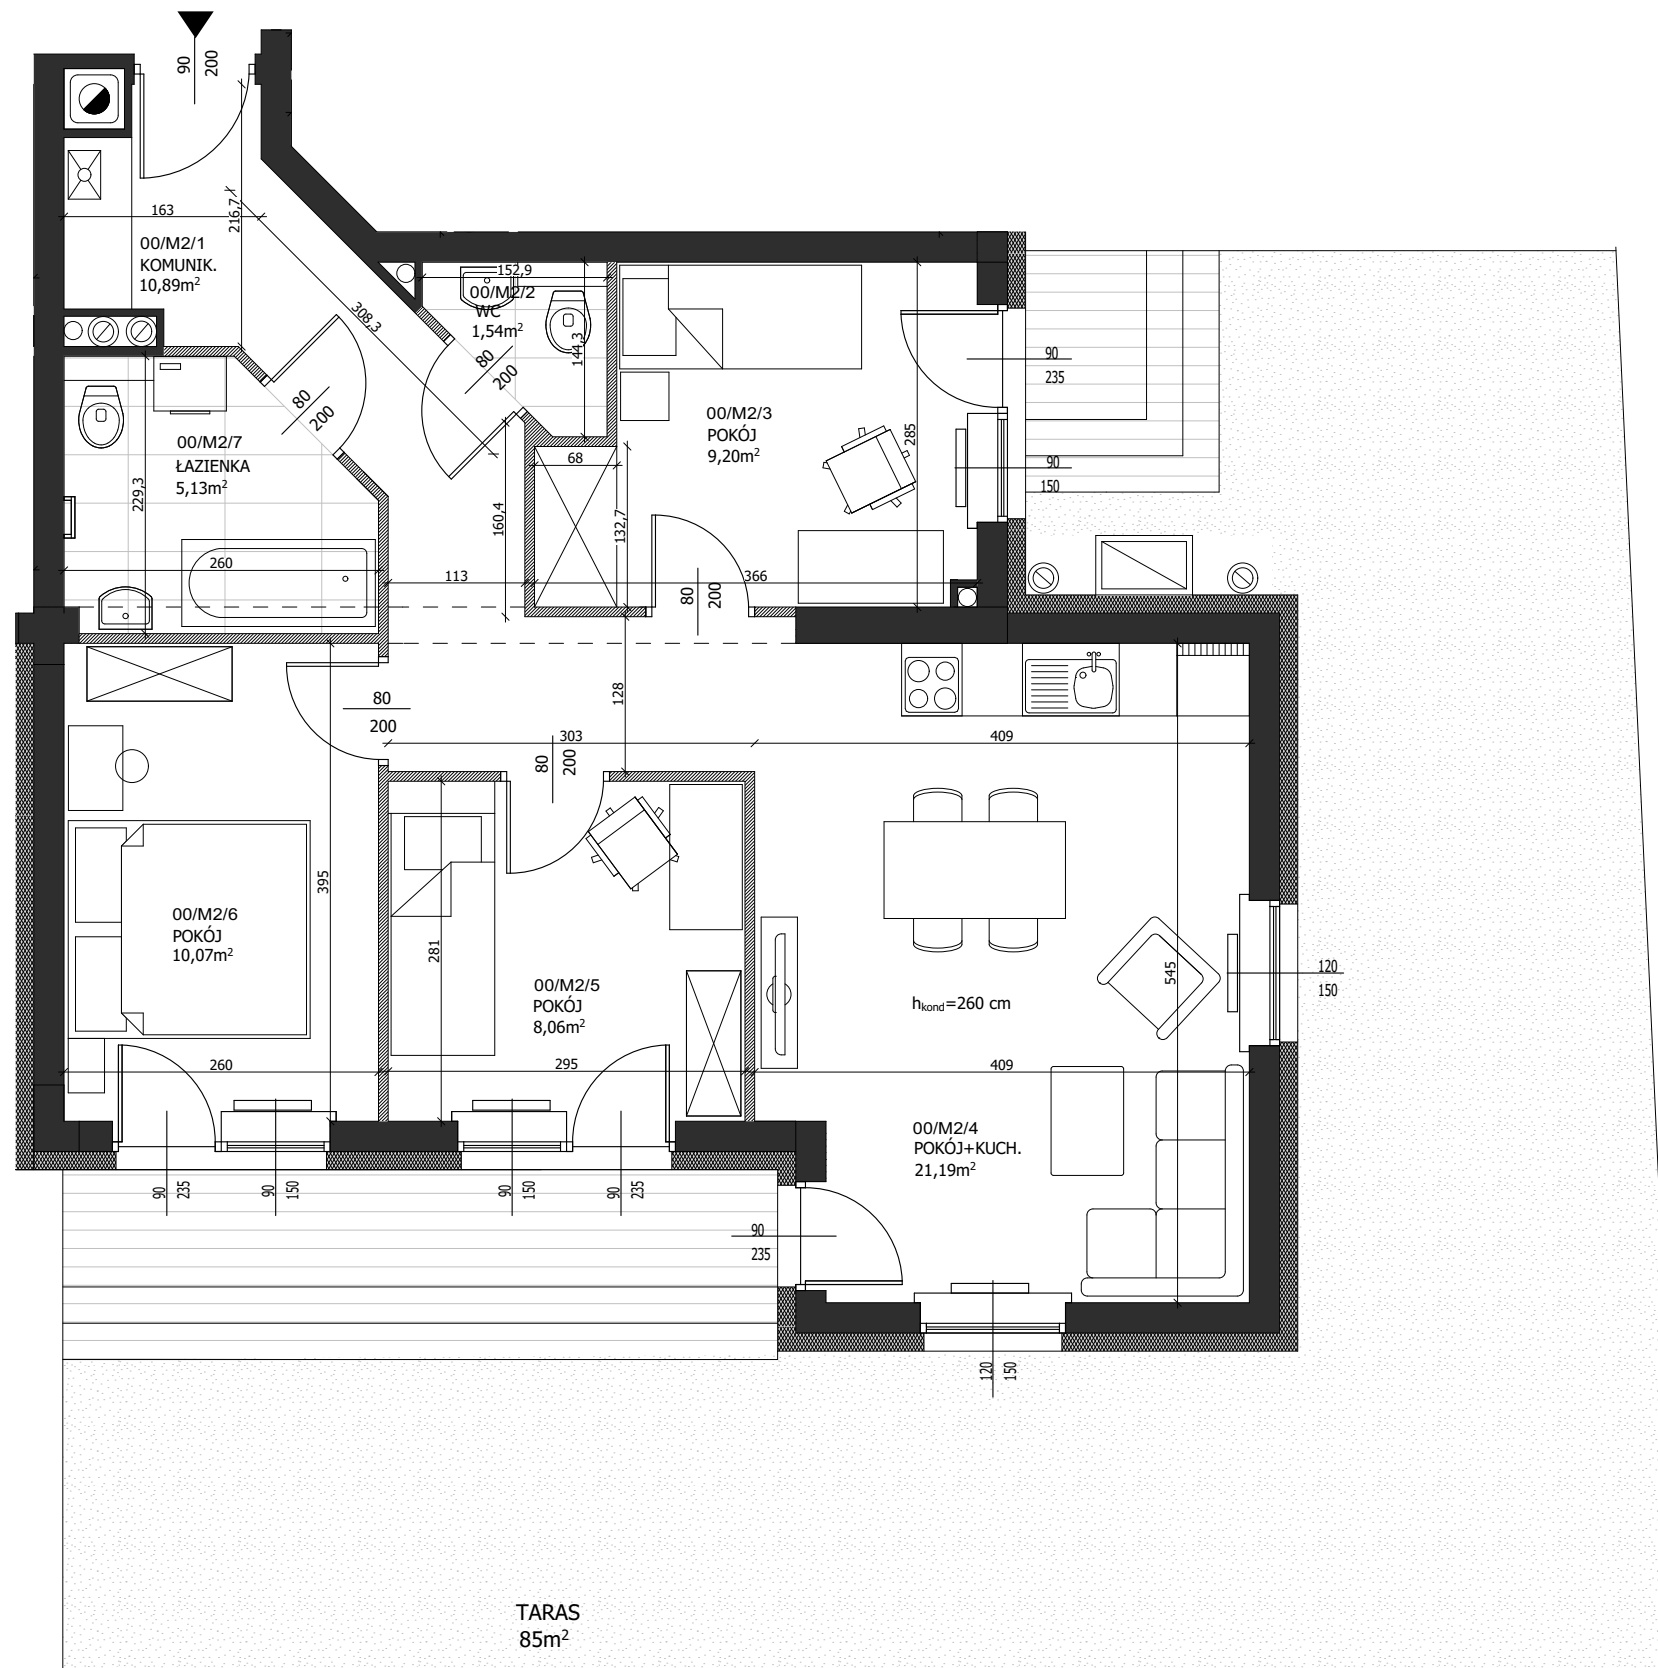

Wrzosowa

15

Kielce

N

Ściana działowa, możliwości aranżacyjne

Ściana działowa, nośna, brak możliwości aranżacyjnych

Karta katalogowa nie stanowi oferty w rozumieniu Kodeksu Cywilnego.  
Plan mieszkania oraz powierzchnie mogą ulec zmianie w trakcie realizacji budynku.  
Powierzchnie pomieszczeń liczone są z uwzględnieniem tynku. Podane wymiary nie uwzględniają wykończenia ścian.

## Mieszkanie M2

PARTER

00/M2/1 KOMUNIKACJA	10,89 m <sup>2</sup>
00/M2/2 WC	1,54 m <sup>2</sup>
00/M2/3 POKÓJ	9,20 m <sup>2</sup>
00/M2/4 SALON Z ANEKSEM KUCHENNYM	21,19 m <sup>2</sup>
00/M2/5 POKÓJ	8,06 m <sup>2</sup>
00/M2/6 POKÓJ	10,07 m <sup>2</sup>
00/M2/7 ŁAZIENKA	5,13 m <sup>2</sup>

POWIERZCHNIA ŁĄCZNIE 66,08 m<sup>2</sup>

TARAS 85 m<sup>2</sup>

### RZUT PARTERU

Skala rysunku 1:50