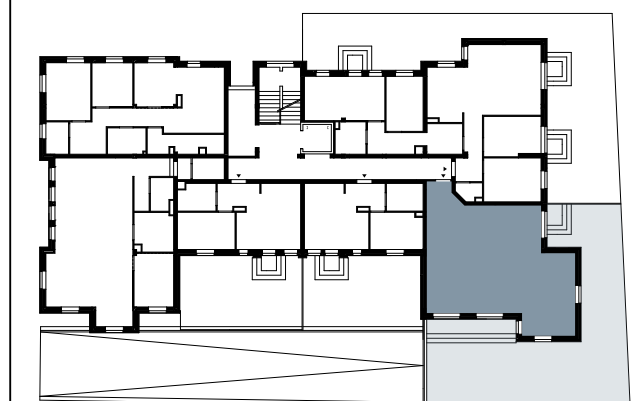

Wrzosowa

15

Kielce

N

Ściana działowa, możliwości aranżacyjne

Ściana działowa, nośna, brak możliwości aranżacyjnych

Karta katalogowa nie stanowi oferty w rozumieniu Kodeksu Cywilnego.  
Plan mieszkania oraz powierzchnie mogą ulec zmianie w trakcie realizacji budynku.  
Powierzchnie pomieszczeń liczone są z uwzględnieniem tynku. Podane wymiary nie uwzględniają wykończenia ścian.

## Mieszkanie M2

PARTER

00/M2/1 KOMUNIKACJA	10,89 m <sup>2</sup>
00/M2/2 WC	1,54 m <sup>2</sup>
00/M2/3 POKÓJ	9,20 m <sup>2</sup>
00/M2/4 SALON Z ANEKSEM KUCHENNYM	21,19 m <sup>2</sup>
00/M2/5 POKÓJ	8,06 m <sup>2</sup>
00/M2/6 POKÓJ	10,07 m <sup>2</sup>
00/M2/7 ŁAZIENKA	5,13 m <sup>2</sup>

POWIERZCHNIA ŁĄCZNIE 66,08 m<sup>2</sup>

TARAS 85 m<sup>2</sup>

### RZUT PARTERU

Skala rysunku 1:50