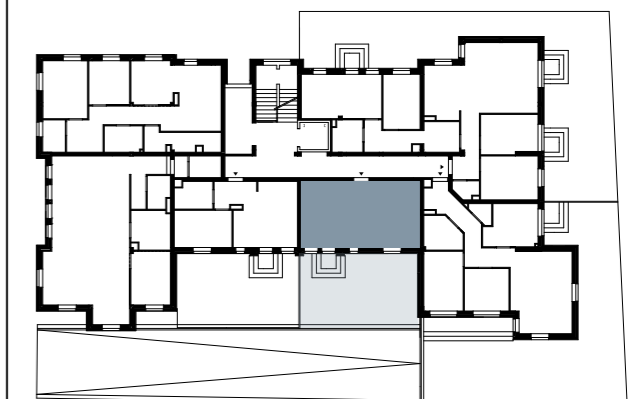

Wrzosowa

15

Kielce

N

Ściana działowa, możliwości aranżacyjne

Ściana działowa, nośna, brak możliwości aranżacyjnych

Karta katalogowa nie stanowi oferty w rozumieniu Kodeksu Cywilnego.
Plan mieszkania oraz powierzchnie mogą ulec zmianie w trakcie realizacji budynku.
Powierzchnie pomieszczeń liczone są z uwzględnieniem tynku. Podane wymiary nie uwzględniają wykończenia ścian.

Mieszkanie M3

PARTER

00/M3/1 KOMUNIKACJA	3,04 m ²
00/M3/2 ŁAZIENKA	4,32 m ²
00/M3/3 POKÓJ	8,45 m ²
00/M3/4 SALON Z ANEKSEM KUCHENNYM	16,77 m ²
POWIERZCHNIA ŁĄCZNIE	32,58 m²
TARAS	38,78 m²

RZUT PARTERU

Skala rysunku 1:50