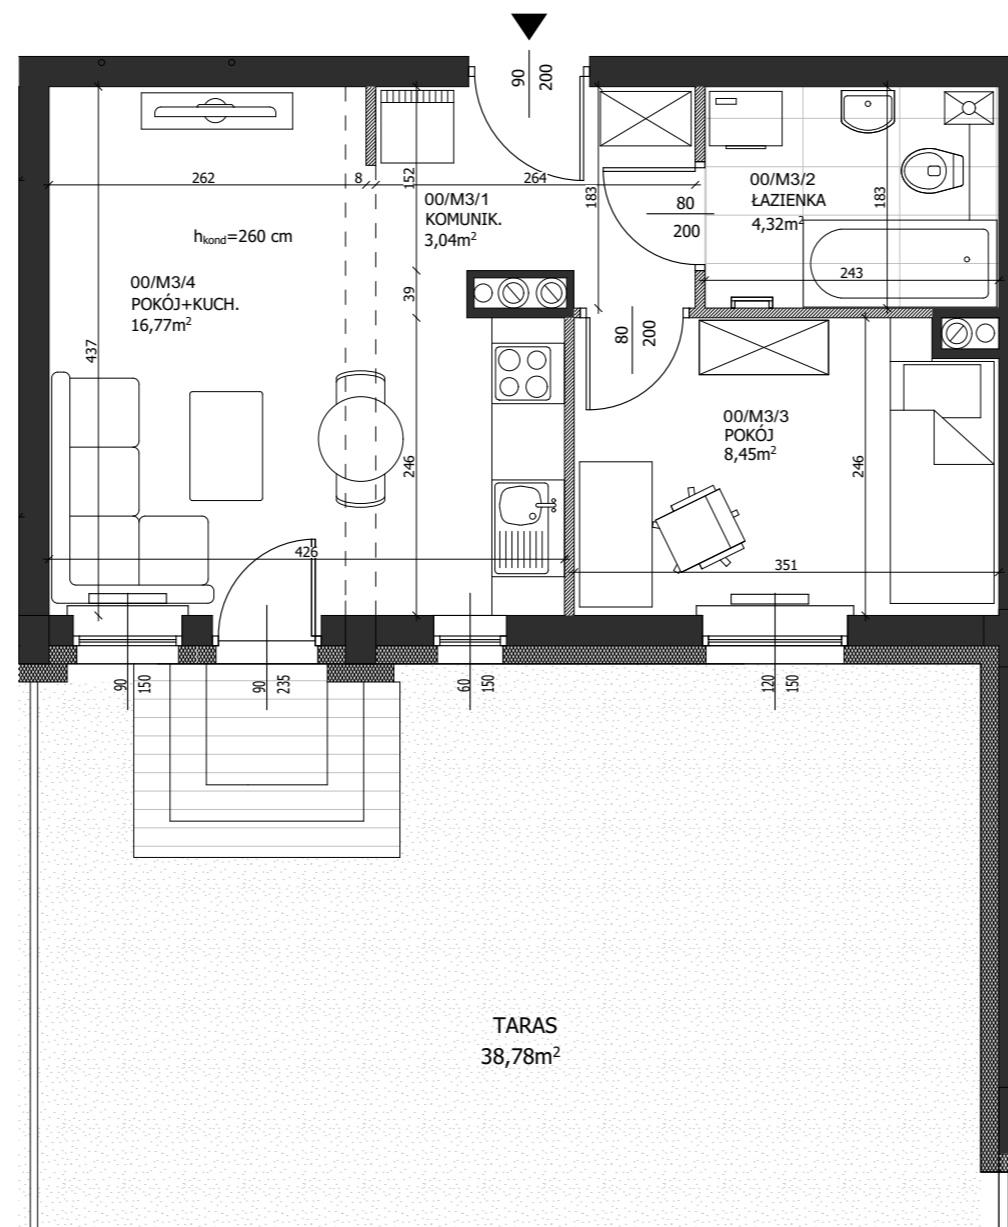

Wrzosowa

15

Kielce

N

Ściana działowa, możliwości aranżacyjne

Ściana działowa, nośna, brak możliwości aranżacyjnych

Karta katalogowa nie stanowi oferty w rozumieniu Kodeksu Cywilnego.
Plan mieszkania oraz powierzchnie mogą ulec zmianie w trakcie realizacji budynku.
Powierzchnie pomieszczeń liczone są z uwzględnieniem tynku. Podane wymiary nie uwzględniają wykończenia ścian.

Mieszkanie M3

PARTER

00/M3/1 KOMUNIKACJA	3,04 m ²
00/M3/2 ŁAZIENKA	4,32 m ²
00/M3/3 POKÓJ	8,45 m ²
00/M3/4 SALON Z ANEKSEM KUCHENNYM	16,77 m ²
POWIERZCHNIA ŁĄCZNIE	32,58 m²
TARAS	38,78 m²

RZUT PARTERU

Skala rysunku 1:50