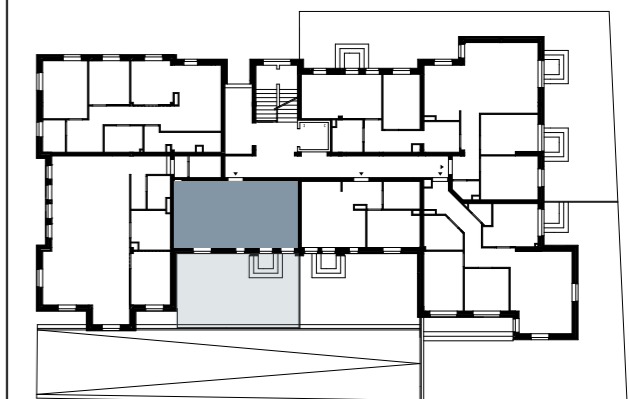

Wrzosowa

15

Kielce

N

Ściana działowa, możliwości aranżacyjne

Ściana działowa, nośna, brak możliwości aranżacyjnych

Karta katalogowa nie stanowi oferty w rozumieniu Kodeksu Cywilnego.  
Plan mieszkania oraz powierzchnie mogą ulec zmianie w trakcie realizacji budynku.  
Powierzchnie pomieszczeń liczone są z uwzględnieniem tynku. Podane wymiary nie uwzględniają wykończenia ścian.

## Mieszkanie M4

PARTER

00/M4/1 KOMUNIKACJA	3,13 m <sup>2</sup>
00/M4/2 SALON Z ANEKSEM KUCHENNYM	17,02 m <sup>2</sup>
00/M4/3 POKÓJ	9,18 m <sup>2</sup>
00/M4/4 ŁAZIENKA	4,29 m <sup>2</sup>

POWIERZCHNIA ŁĄCZNIE 33,62 m<sup>2</sup>

### RZUT PARTERU

Skala rysunku 1:50