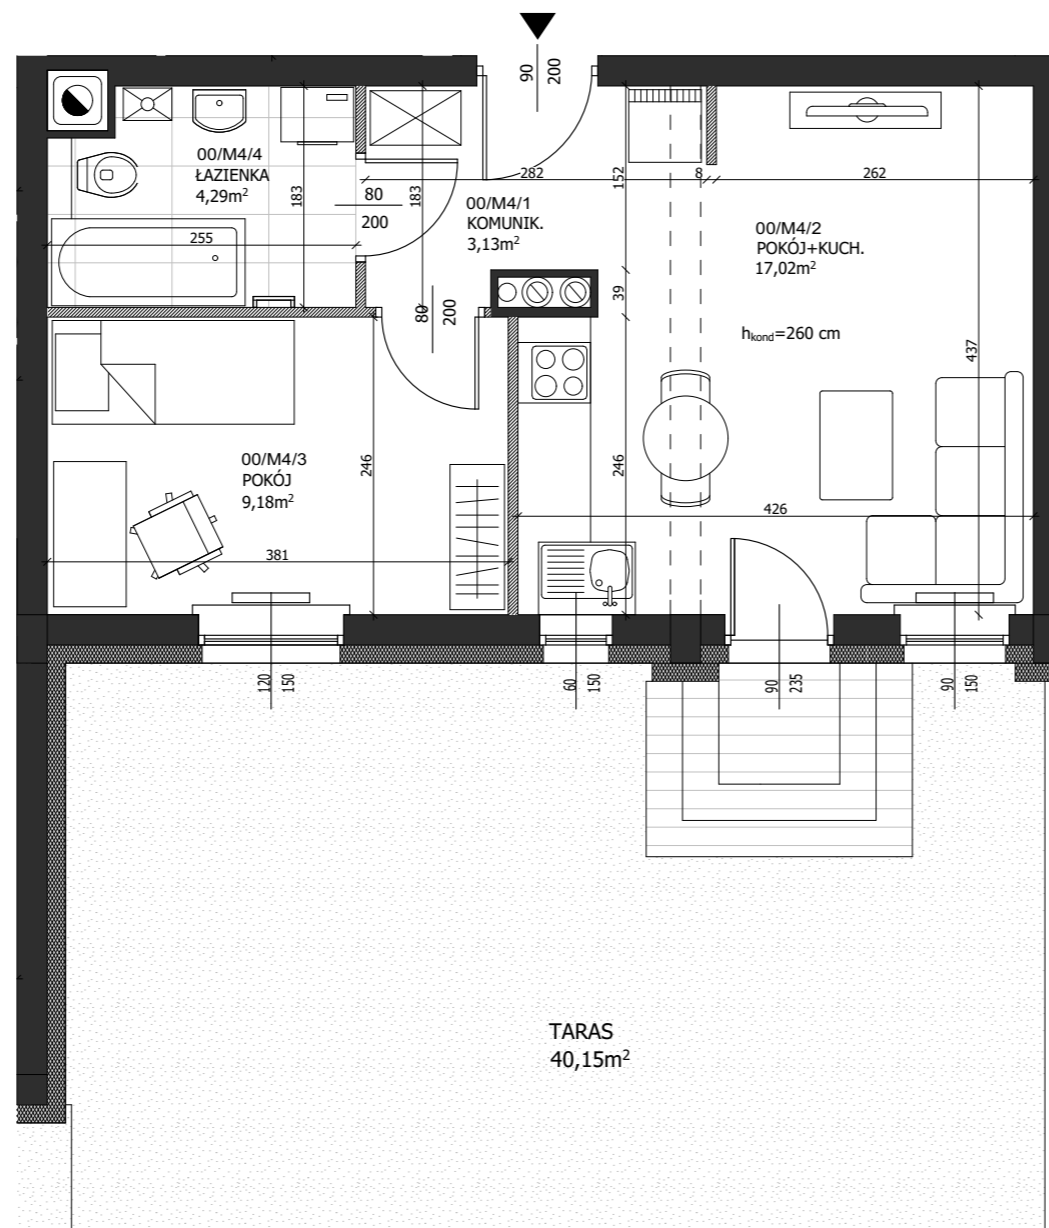

Wrzosowa

15

Kielce

N

Ściana działowa, możliwości aranżacyjne

Ściana działowa, nośna, brak możliwości aranżacyjnych

Karta katalogowa nie stanowi oferty w rozumieniu Kodeksu Cywilnego.  
Plan mieszkania oraz powierzchnie mogą ulec zmianie w trakcie realizacji budynku.  
Powierzchnie pomieszczeń liczone są z uwzględnieniem tynku. Podane wymiary nie uwzględniają wykończenia ścian.

## Mieszkanie M4

PARTER

00/M4/1 KOMUNIKACJA	3,13 m <sup>2</sup>
00/M4/2 SALON Z ANEKSEM KUCHENNYM	17,02 m <sup>2</sup>
00/M4/3 POKÓJ	9,18 m <sup>2</sup>
00/M4/4 ŁAZIENKA	4,29 m <sup>2</sup>

POWIERZCHNIA ŁĄCZNIE 33,62 m<sup>2</sup>

TARAS 40,15 m<sup>2</sup>

### RZUT PARTERU

Skala rysunku 1:50