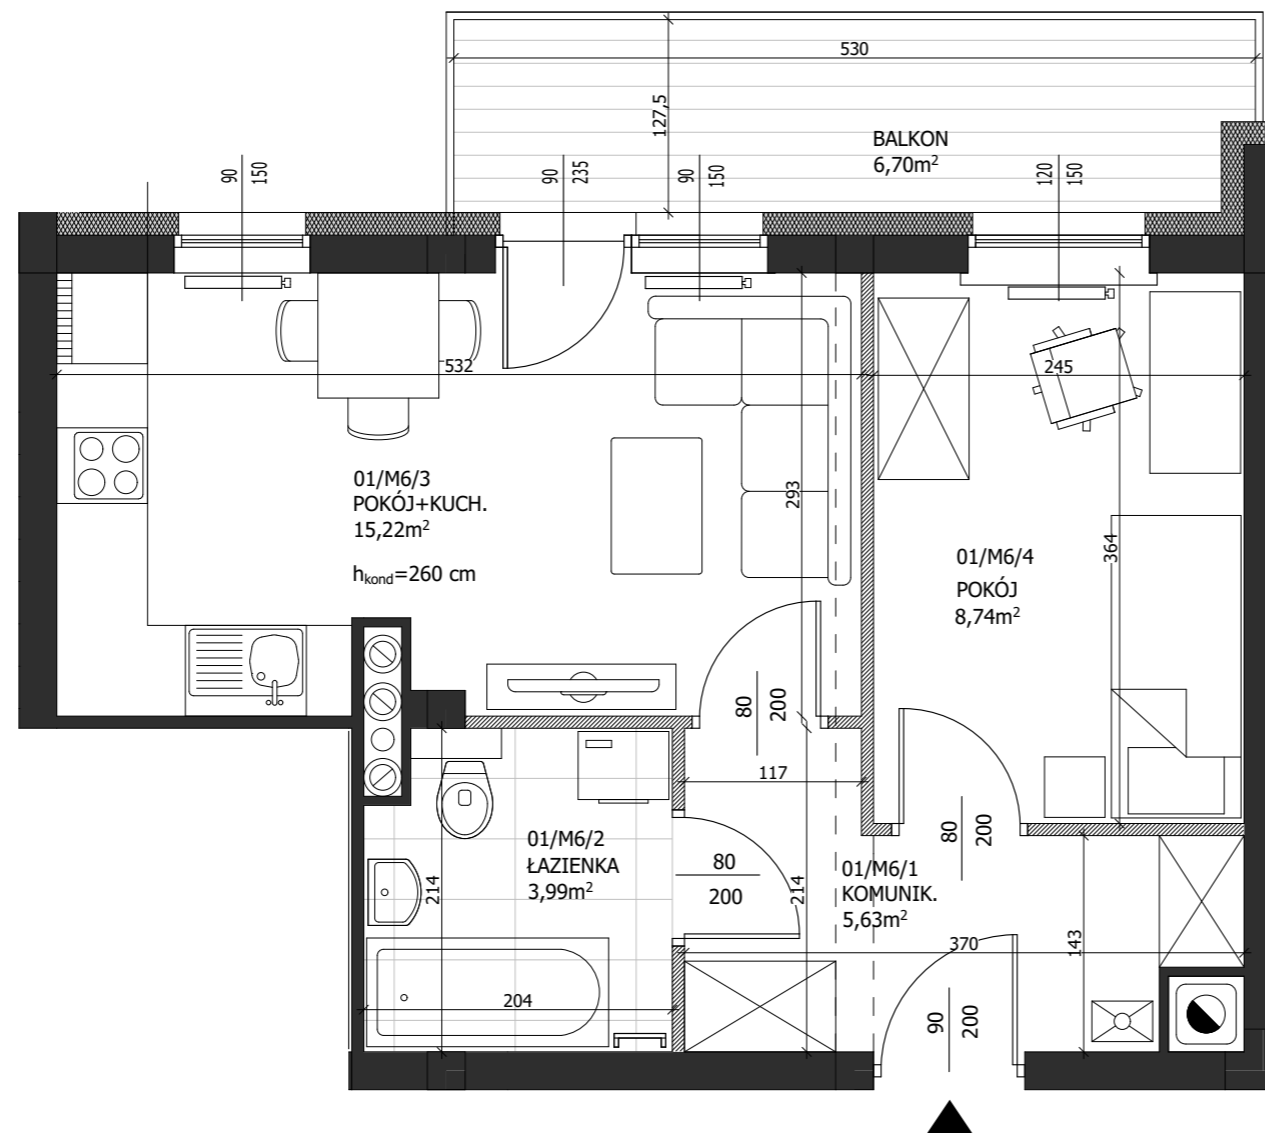

Wrzosowa

15

Kielce

Mieszkanie M6

PIĘTRO I

01/M6/1 KOMUNIKACJA	5,63 m ²
01/M6/2 ŁAZIENKA	3,99 m ²
01/M6/3 POKÓJ Z ANEKSEM KUCHENNYM	15,22 m ²
01/M6/4 POKÓJ	8,74 m ²

POWIERZCHNIA ŁĄCZNIE 33,58 m²

BALKON 6,70 m²

N RZUT PIĘTRA I

Skala rysunku 1:50

- Ściana działowa, możliwości aranżacyjne
- Ściana działowa, nośna, brak możliwości aranżacyjnych

Karta katalogowa nie stanowi oferty w rozumieniu Kodeksu Cywilnego.
Plan mieszkania oraz powierzchnie mogą ulec zmianie w trakcie realizacji budynku.
Powierzchnie pomieszczeń liczone są z uwzględnieniem tynku. Podane wymiary nie uwzględniają wykończenia ścian.