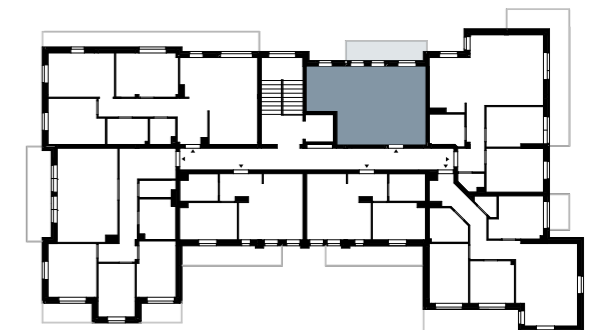

Wrzosowa

15

Kielce

Mieszkanie M6

PIĘTRO I

01/M6/1 KOMUNIKACJA	5,63 m ²
01/M6/2 ŁAZIENKA	3,99 m ²
01/M6/3 POKÓJ Z ANEKSEM KUCHENNYM	15,22 m ²
01/M6/4 POKÓJ	8,74 m ²

POWIERZCHNIA ŁĄCZNIE 33,58 m²

BALKON 6,70 m²

N RZUT PIĘTRA I

Skala rysunku 1:50

- Ściana działowa, możliwości aranżacyjne
- Ściana działowa, nośna, brak możliwości aranżacyjnych

Karta katalogowa nie stanowi oferty w rozumieniu Kodeksu Cywilnego.
Plan mieszkania oraz powierzchnie mogą ulec zmianie w trakcie realizacji budynku.
Powierzchnie pomieszczeń liczone są z uwzględnieniem tynku. Podane wymiary nie uwzględniają wykończenia ścian.