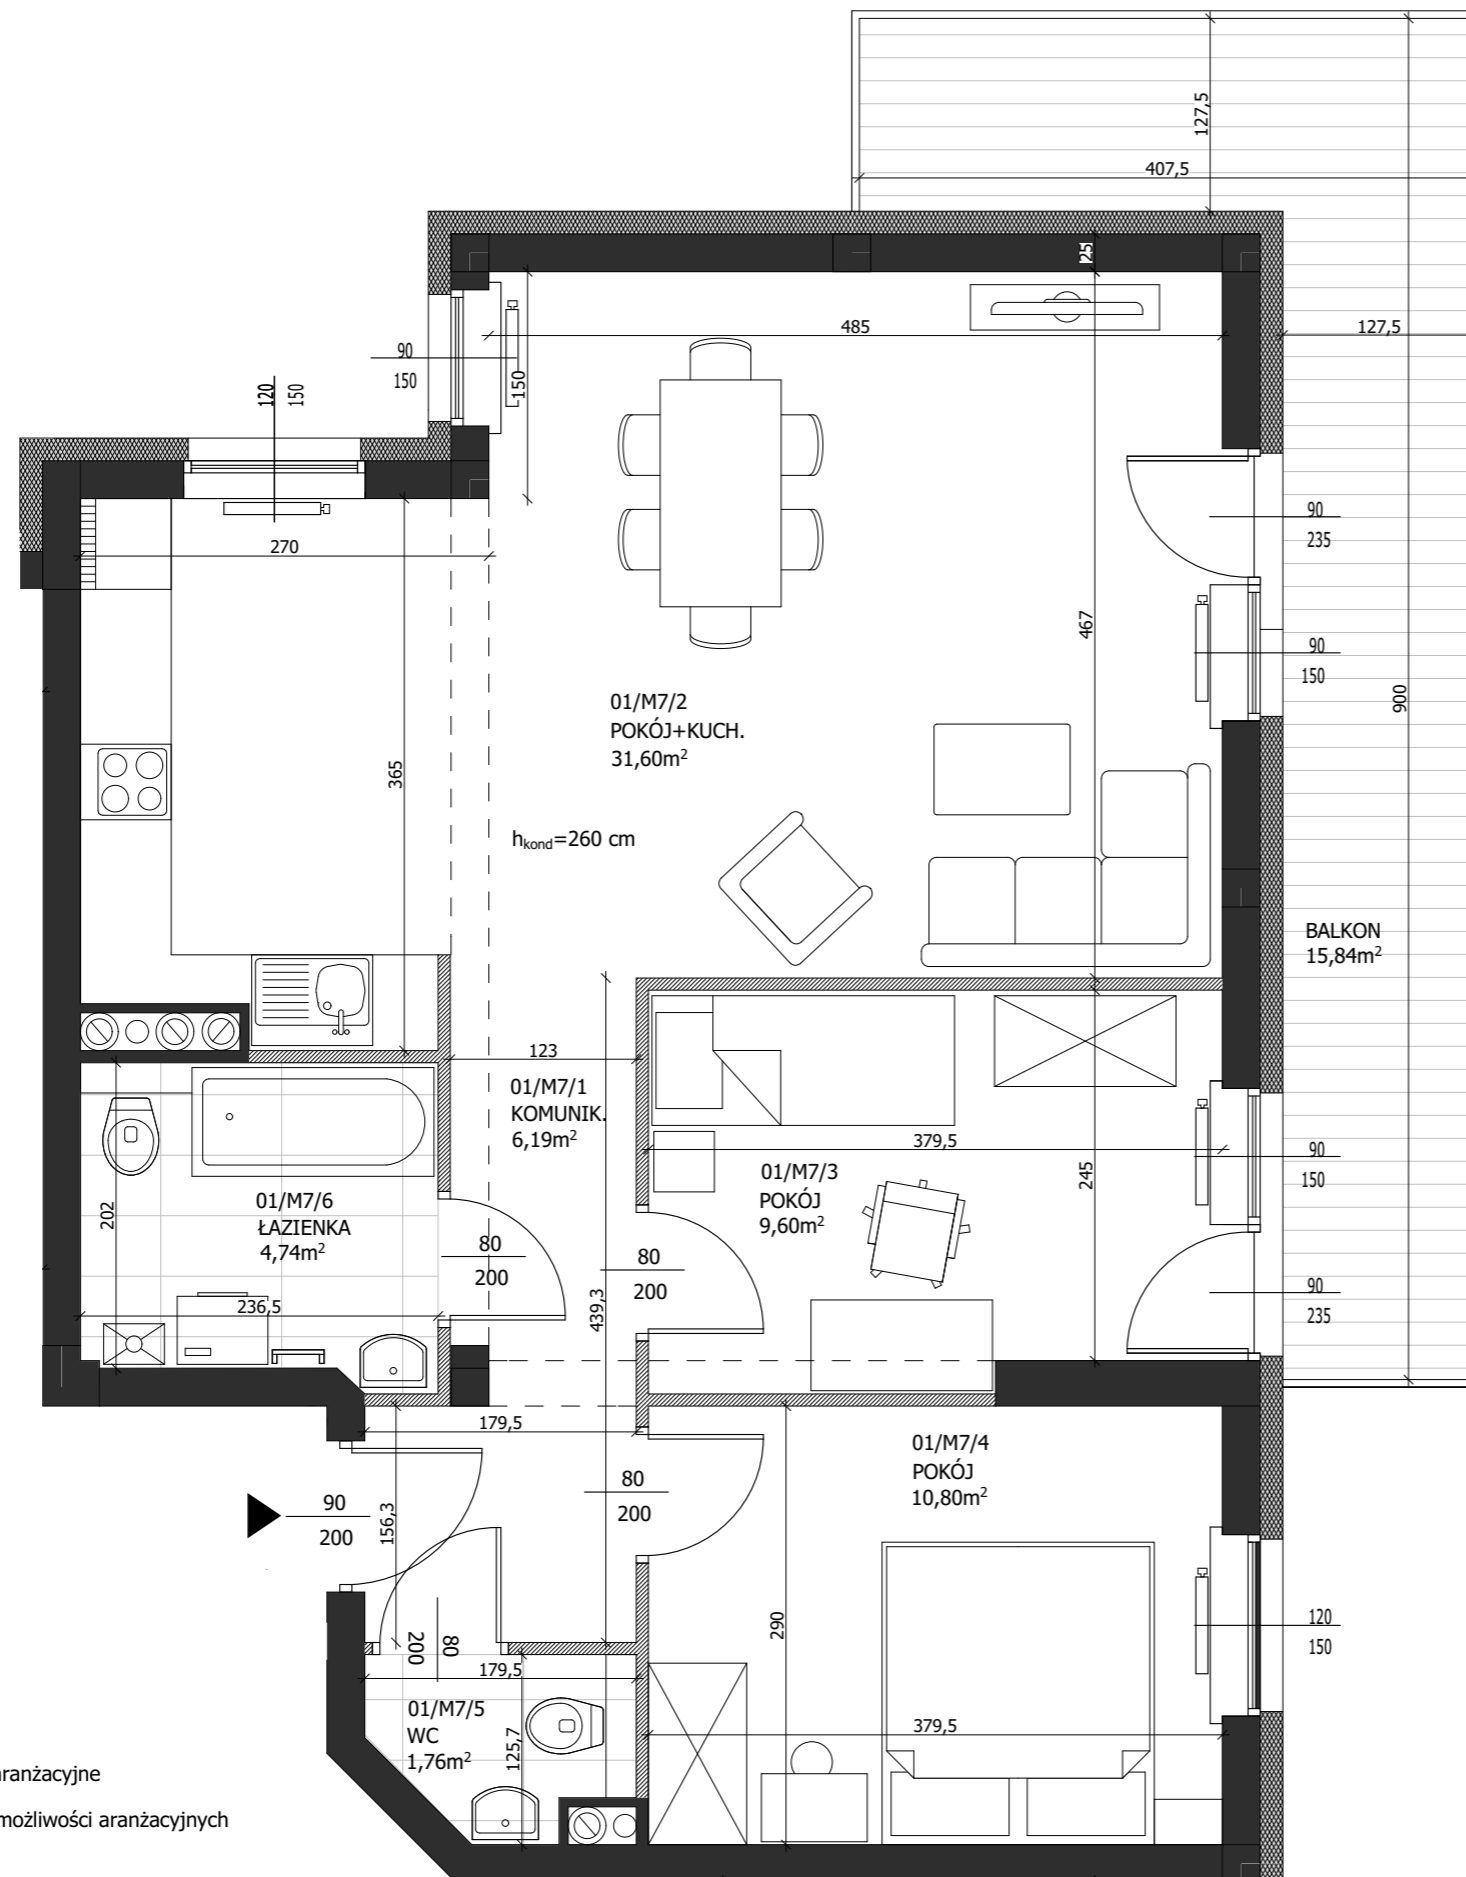

Wrzosowa

15

Kielce

 Ściana działowa, możliwości aranżacyjne
 Ściana działowa, nośna, brak możliwości aranżacyjnych

Karta katalogowa nie stanowi oferty w rozumieniu Kodeksu Cywilnego.
 Plan mieszkania oraz powierzchnie mogą ulec zmianie w trakcie realizacji budynku.
 Powierzchnie pomieszczeń liczone są z uwzględnieniem tynku. Podane wymiary nie uwzględniają wykończenia ścian.

Mieszkanie M7

PIĘTRO I

01/M7/1 KOMUNIKACJA	6,19 m ²
01/M7/2 POKÓJ Z ANEKSEM KUCHENNYM	31,60 m ²
01/M7/3 POKÓJ	9,60 m ²
01/M7/4 POKÓJ	10,80 m ²
01/M7/5 WC	1,78 m ²
01/M7/6 ŁAZIENKA	4,74 m ²

POWIERZCHNIA ŁĄCZNIE 64,69 m²

BALKON 15,84 m²

RZUT PIĘTRA I

Skala rysunku 1:50