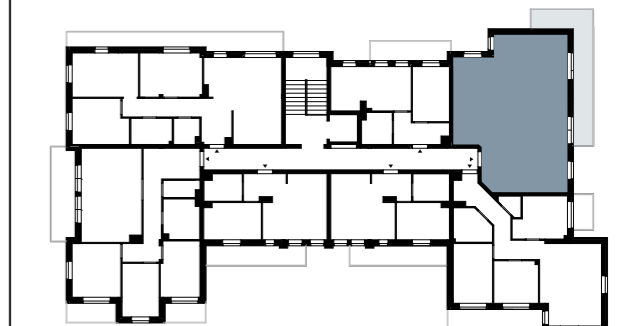

Wrzosowa

15

Kielce

 Ściana działowa, możliwości aranżacyjne
 Ściana działowa, nośna, brak możliwości aranżacyjnych

Karta katalogowa nie stanowi oferty w rozumieniu Kodeksu Cywilnego.
 Plan mieszkania oraz powierzchnie mogą ulec zmianie w trakcie realizacji budynku.
 Powierzchnie pomieszczeń liczone są z uwzględnieniem tynku. Podane wymiary nie uwzględniają wykończenia ścian.

Mieszkanie M7

PIĘTRO I

01/M7/1 KOMUNIKACJA	6,19 m ²
01/M7/2 POKÓJ Z ANEKSEM KUCHENNYM	31,60 m ²
01/M7/3 POKÓJ	9,60 m ²
01/M7/4 POKÓJ	10,80 m ²
01/M7/5 WC	1,78 m ²
01/M7/6 ŁAZIENKA	4,74 m ²

POWIERZCHNIA ŁĄCZNIE 64,69 m²

BALKON 15,84 m²

RZUT PIĘTRA I

Skala rysunku 1:50