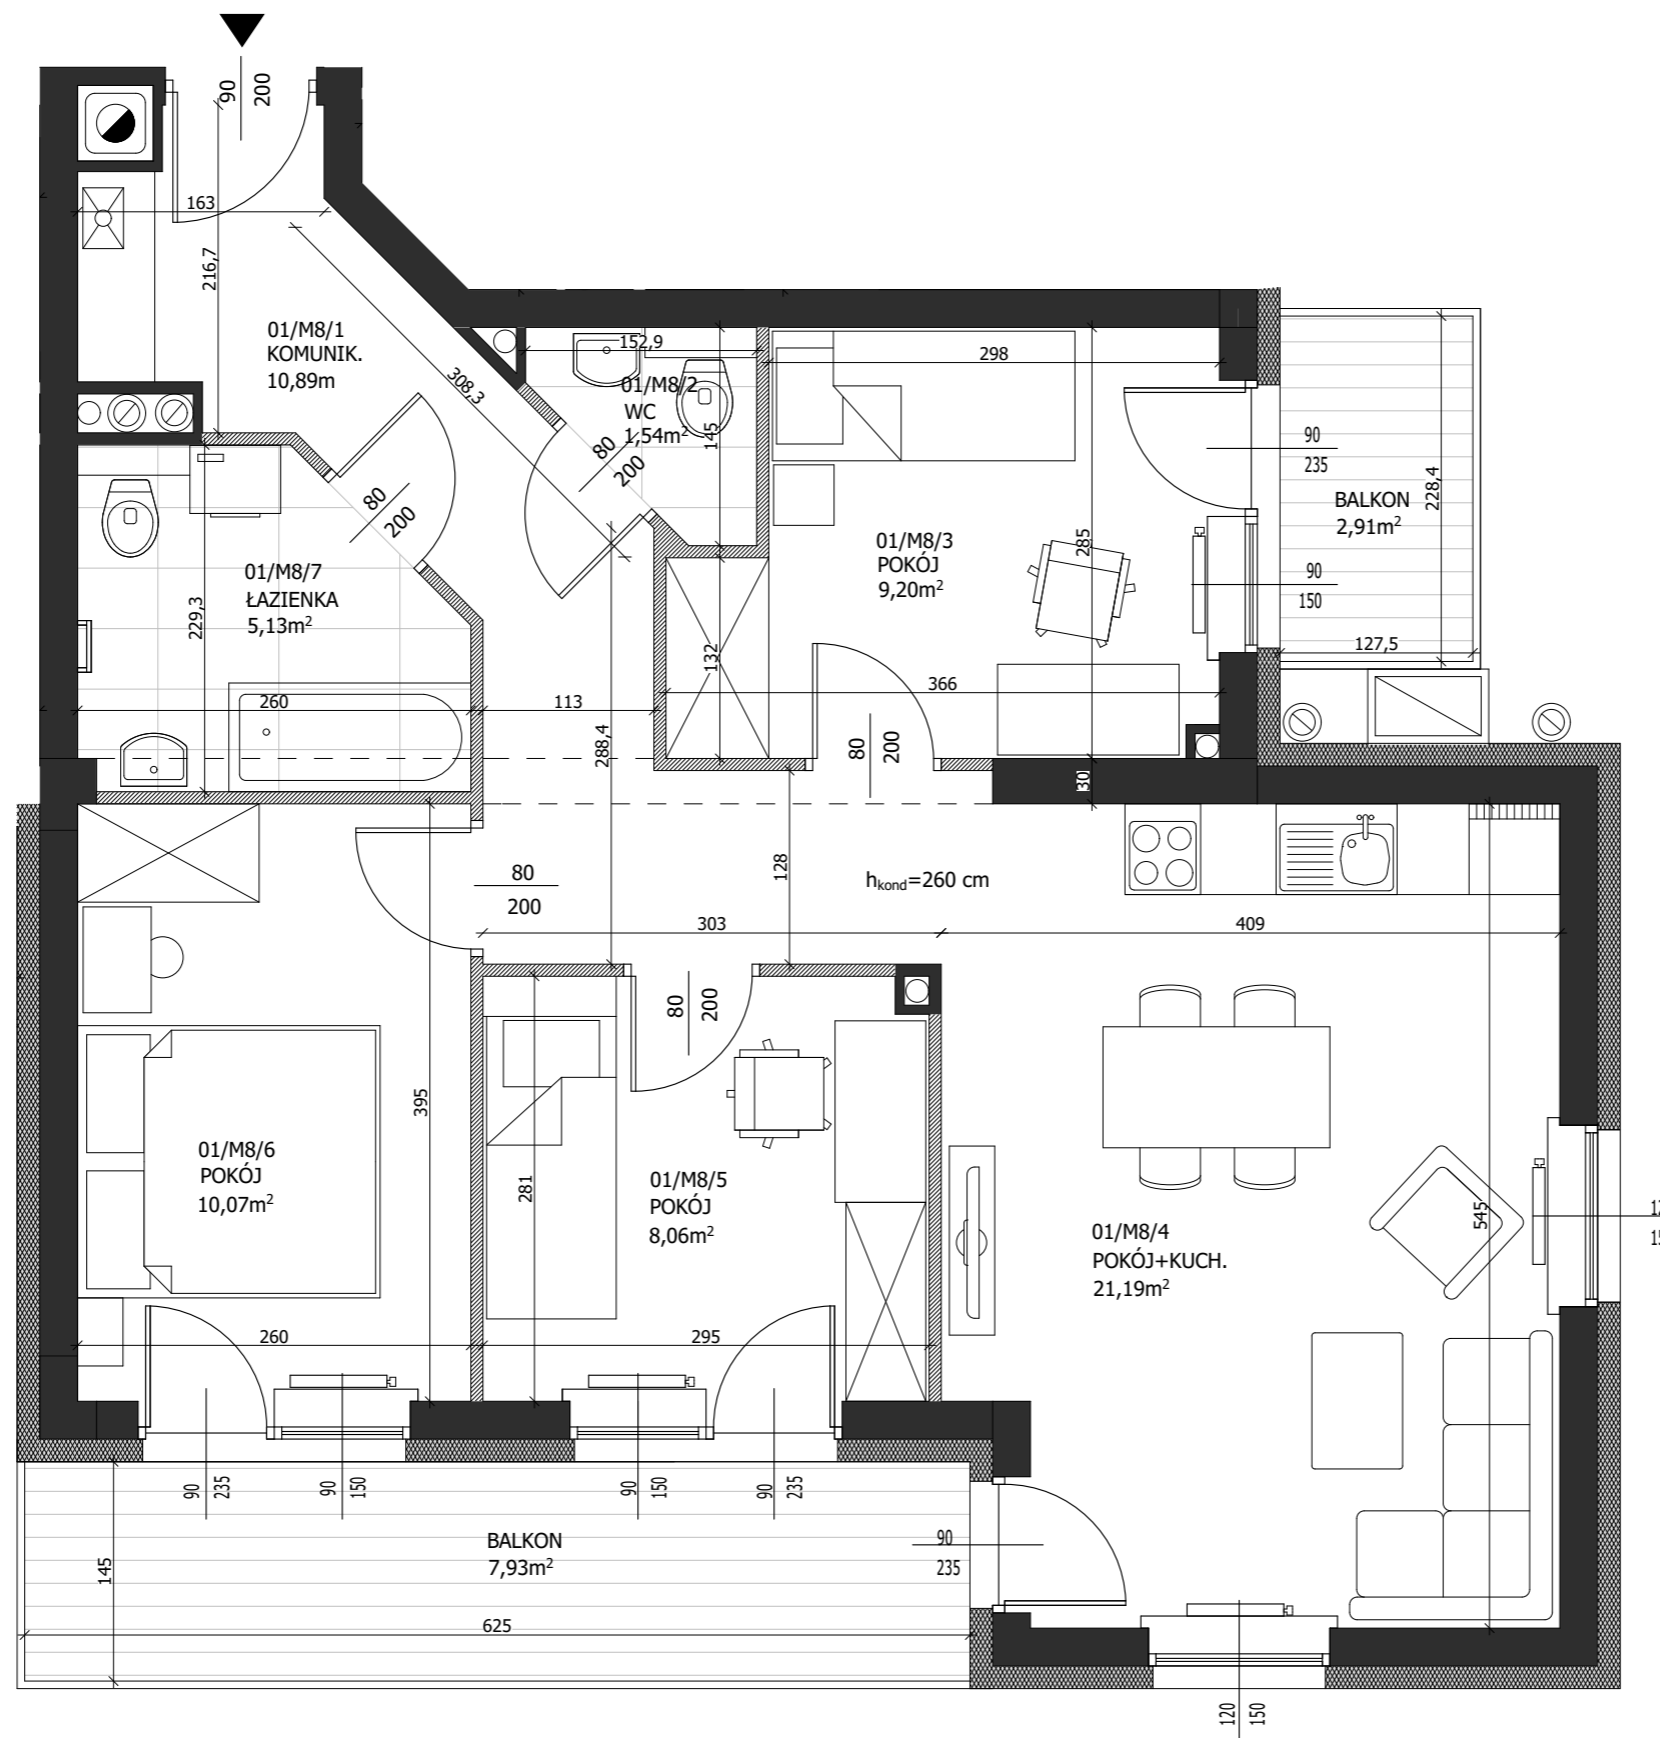

Wrzosowa

15

Kielce

- Ściana działowa, możliwości aranżacyjne
- Ściana działowa, nośna, brak możliwości aranżacyjnych

Karta katalogowa nie stanowi oferty w rozumieniu Kodeksu Cywilnego.
 Plan mieszkania oraz powierzchnie mogą ulec zmianie w trakcie realizacji budynku.
 Powierzchnie pomieszczeń liczone są z uwzględnieniem tynku. Podane wymiary nie uwzględniają wykończenia ścian.

Mieszkanie M8

PIĘTRO I

01/M8/1 KOMUNIKACJA	10,89 m ²
01/M8/2 WC	1,54 m ²
01/M8/3 POKÓJ	9,20 m ²
01/M8/4 SALON Z ANEKSEM KUCHENNYM	21,19 m ²
01/M8/5 POKÓJ	8,06 m ²
01/M8/6 POKÓJ	10,07 m ²
01/M8/7 ŁAZIENKA	5,13 m ²

POWIERZCHNIA ŁĄCZNIE 66,08 m²

BALKON 7,93 m²

N RZUT PIĘTRA I

Skala rysunku 1:50