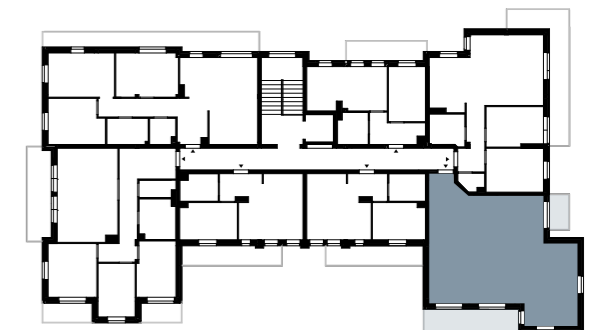

Wrzosowa

15

Kielce

- Ściana działowa, możliwości aranżacyjne
- Ściana działowa, nośna, brak możliwości aranżacyjnych

Karta katalogowa nie stanowi oferty w rozumieniu Kodeksu Cywilnego.
 Plan mieszkania oraz powierzchnie mogą ulec zmianie w trakcie realizacji budynku.
 Powierzchnie pomieszczeń liczone są z uwzględnieniem tynku. Podane wymiary nie uwzględniają wykończenia ścian.

Mieszkanie M8

PIĘTRO I

01/M8/1 KOMUNIKACJA	10,89 m ²
01/M8/2 WC	1,54 m ²
01/M8/3 POKÓJ	9,20 m ²
01/M8/4 SALON Z ANEKSEM KUCHENNYM	21,19 m ²
01/M8/5 POKÓJ	8,06 m ²
01/M8/6 POKÓJ	10,07 m ²
01/M8/7 ŁAZIENKA	5,13 m ²

POWIERZCHNIA ŁĄCZNIE 66,08 m²

BALKON 7,93 m²

N RZUT PIĘTRA I

Skala rysunku 1:50