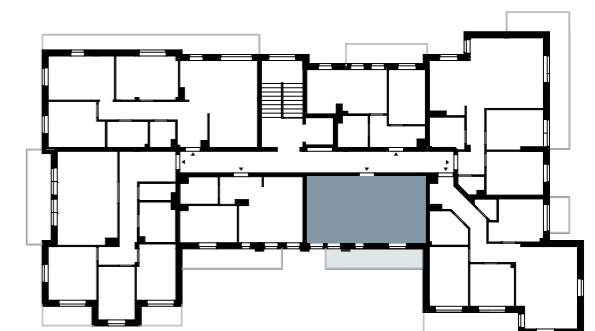

Wrzosowa

15

Kielce

- Ściana działowa, możliwości aranżacyjne
- Ściana działowa, nośna, brak możliwości aranżacyjnych

Karta katalogowa nie stanowi oferty w rozumieniu Kodeksu Cywilnego.  
Plan mieszkania oraz powierzchnie mogą ulec zmianie w trakcie realizacji budynku.  
Powierzchnie pomieszczeń liczone są z uwzględnieniem tynku. Podane wymiary nie uwzględniają wykończenia ścian.

## Mieszkanie M9

PIĘTRO I

01/M9/1 KOMUNIKACJA	3,04 m <sup>2</sup>
01/M9/2 ŁAZIENKA	4,32 m <sup>2</sup>
01/M9/3 POKÓJ	8,45 m <sup>2</sup>
01/M9/4 SALON Z ANEKSEM KUCHENNYM	16,77 m <sup>2</sup>
<b>POWIERZCHNIA ŁĄCZNIE</b>	<b>32,58 m<sup>2</sup></b>
<b>BALKON</b>	<b>8,20 m<sup>2</sup></b>

N RZUT PIĘTRA I

Skala rysunku 1:50