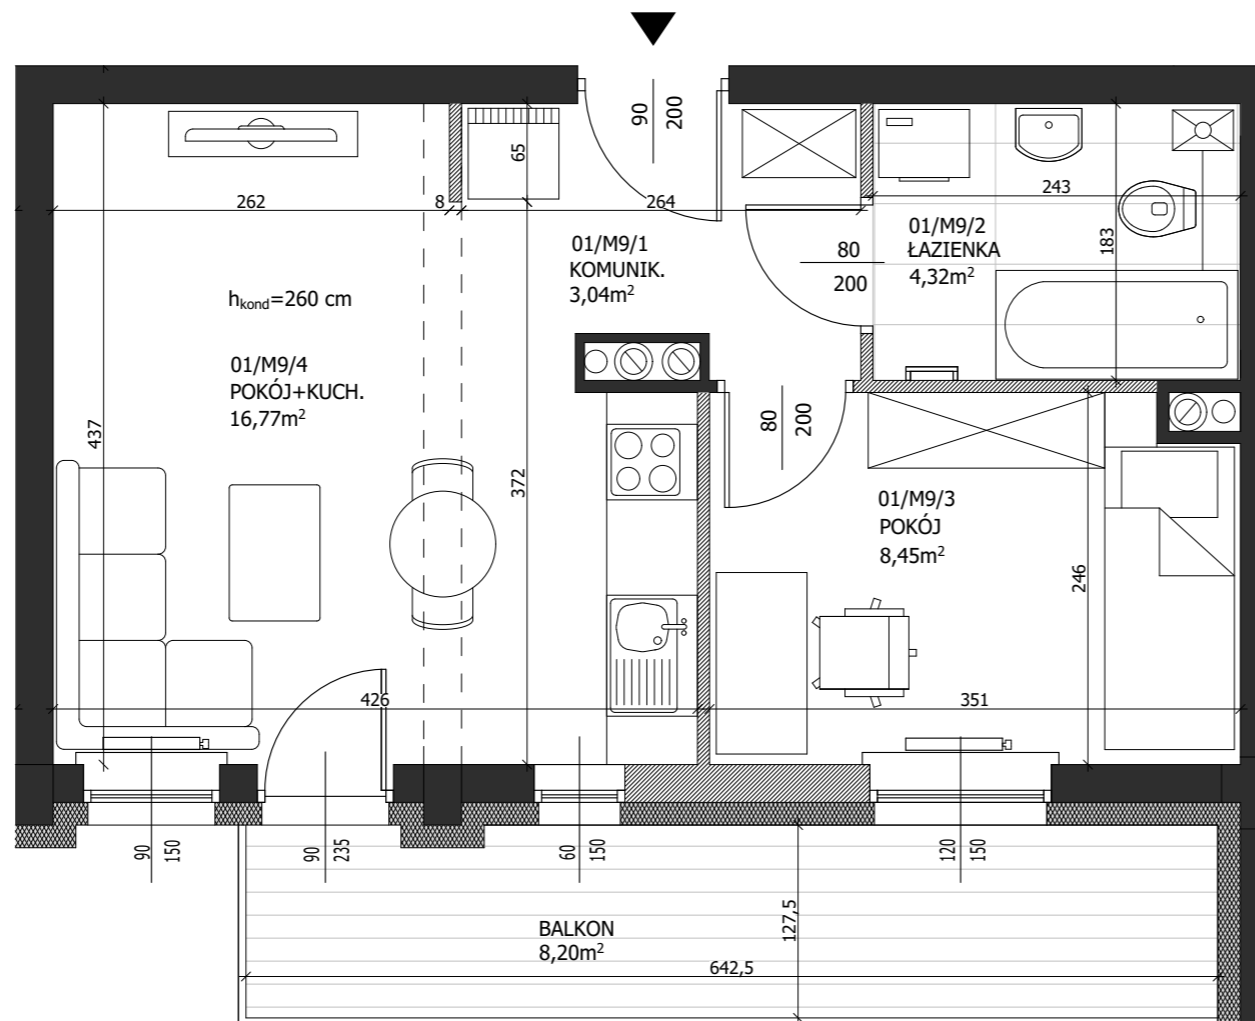

Wrzosowa

15

Kielce

- Ściana działowa, możliwości aranżacyjne
- Ściana działowa, nośna, brak możliwości aranżacyjnych

Karta katalogowa nie stanowi oferty w rozumieniu Kodeksu Cywilnego.  
Plan mieszkania oraz powierzchnie mogą ulec zmianie w trakcie realizacji budynku.  
Powierzchnie pomieszczeń liczone są z uwzględnieniem tynku. Podane wymiary nie uwzględniają wykończenia ścian.

## Mieszkanie M9

PIĘTRO I

01/M9/1 KOMUNIKACJA	3,04 m <sup>2</sup>
01/M9/2 ŁAZIENKA	4,32 m <sup>2</sup>
01/M9/3 POKÓJ	8,45 m <sup>2</sup>
01/M9/4 SALON Z ANEKSEM KUCHENNYM	16,77 m <sup>2</sup>
<b>POWIERZCHNIA ŁĄCZNIE</b>	<b>32,58 m<sup>2</sup></b>
<b>BALKON</b>	<b>8,20 m<sup>2</sup></b>

N RZUT PIĘTRA I

Skala rysunku 1:50