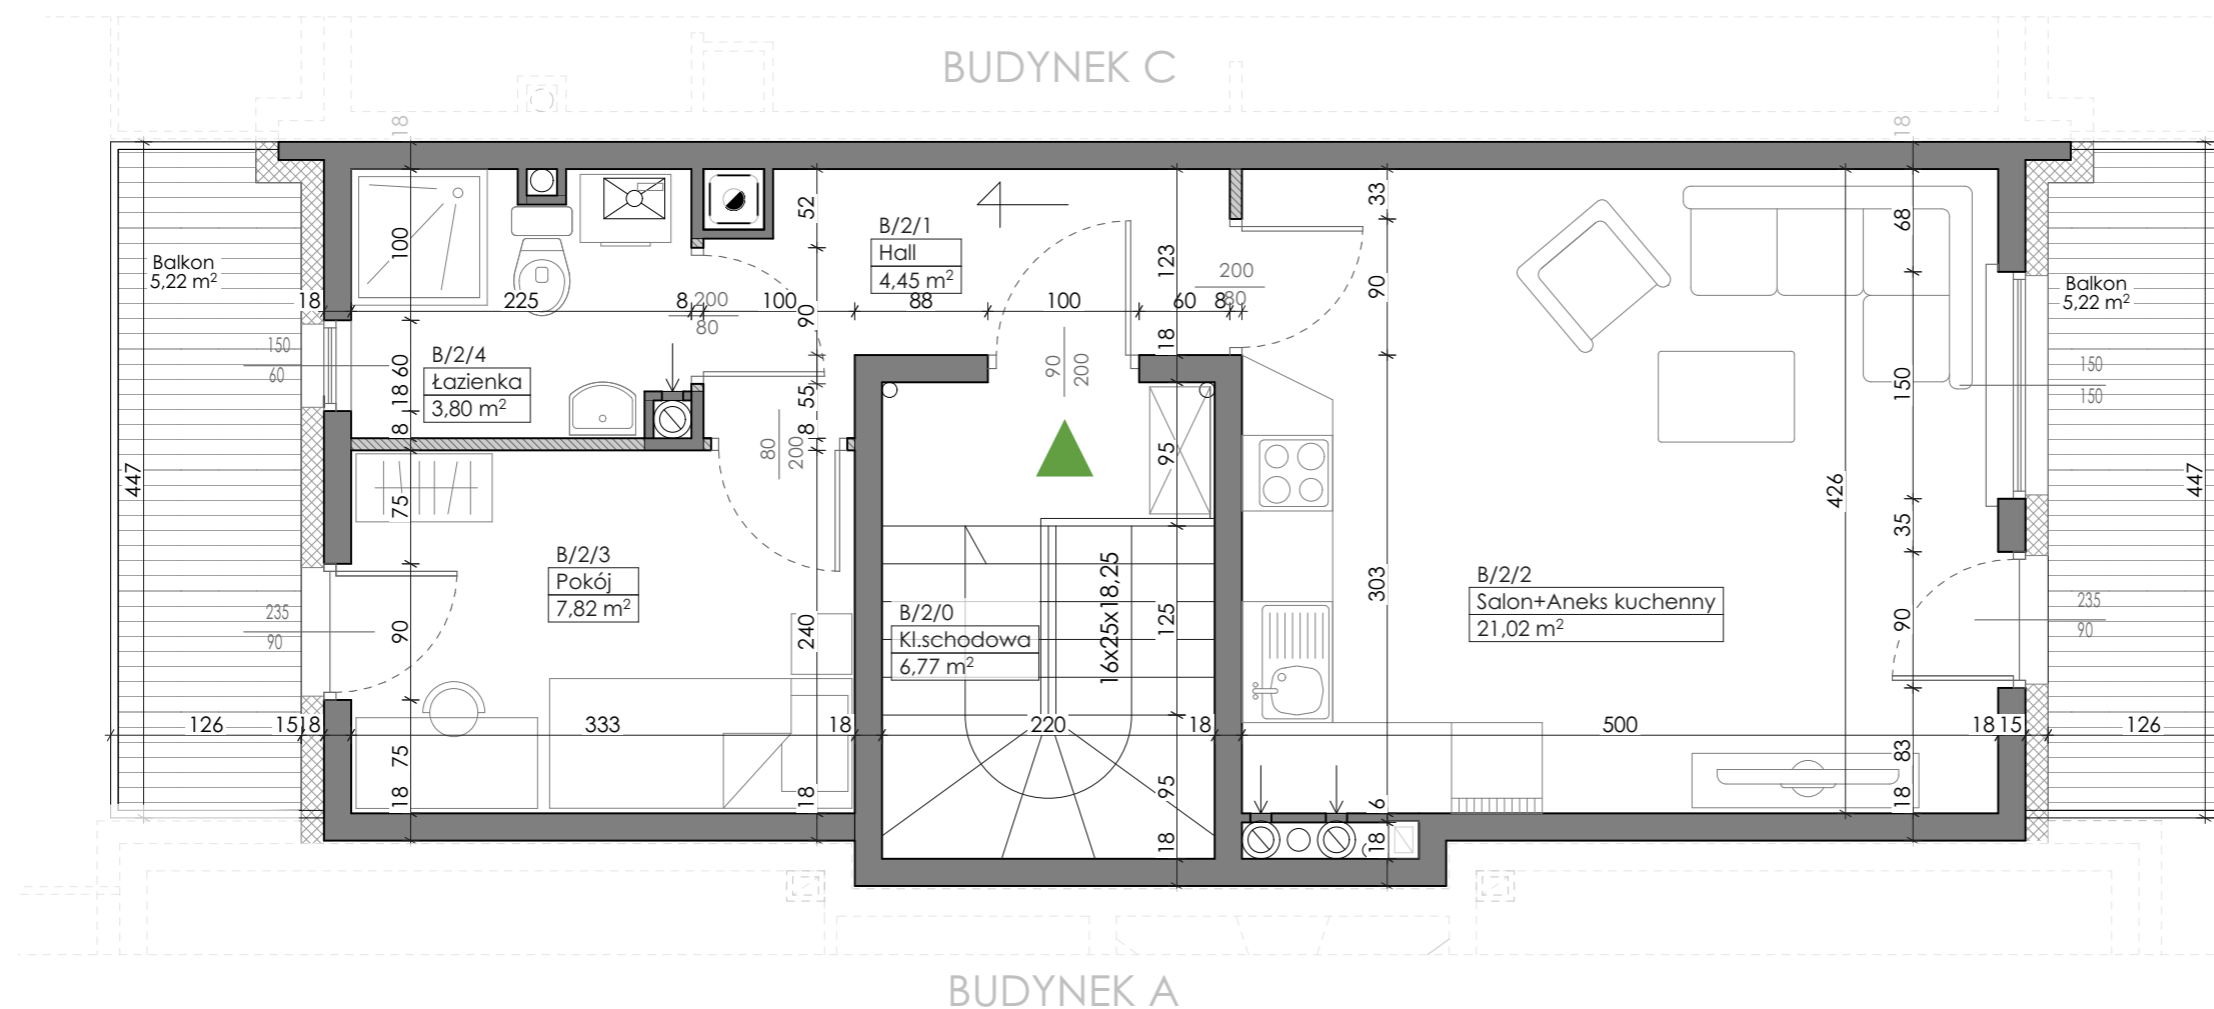

BUDYNEK B PIĘTRO II

Zestawienie powierzchni:

B/2/1	Hall	4,45
B/2/2	Salon+Aneks kuchenny	21,02
B/2/3	Pokój	7,82
B/2/4	Łazienka	3,80
Łącznie:		37,09 m ²

Pow. mieszkania 37,09 m²
Pow. balkonu 5,22 m²
5,22 m²

LEGENDA

-  Ściana działowa, możliwości aranżacyjne
-  Ściana działowa, nośna, brak możliwości aranżacyjnych

skala 1:50