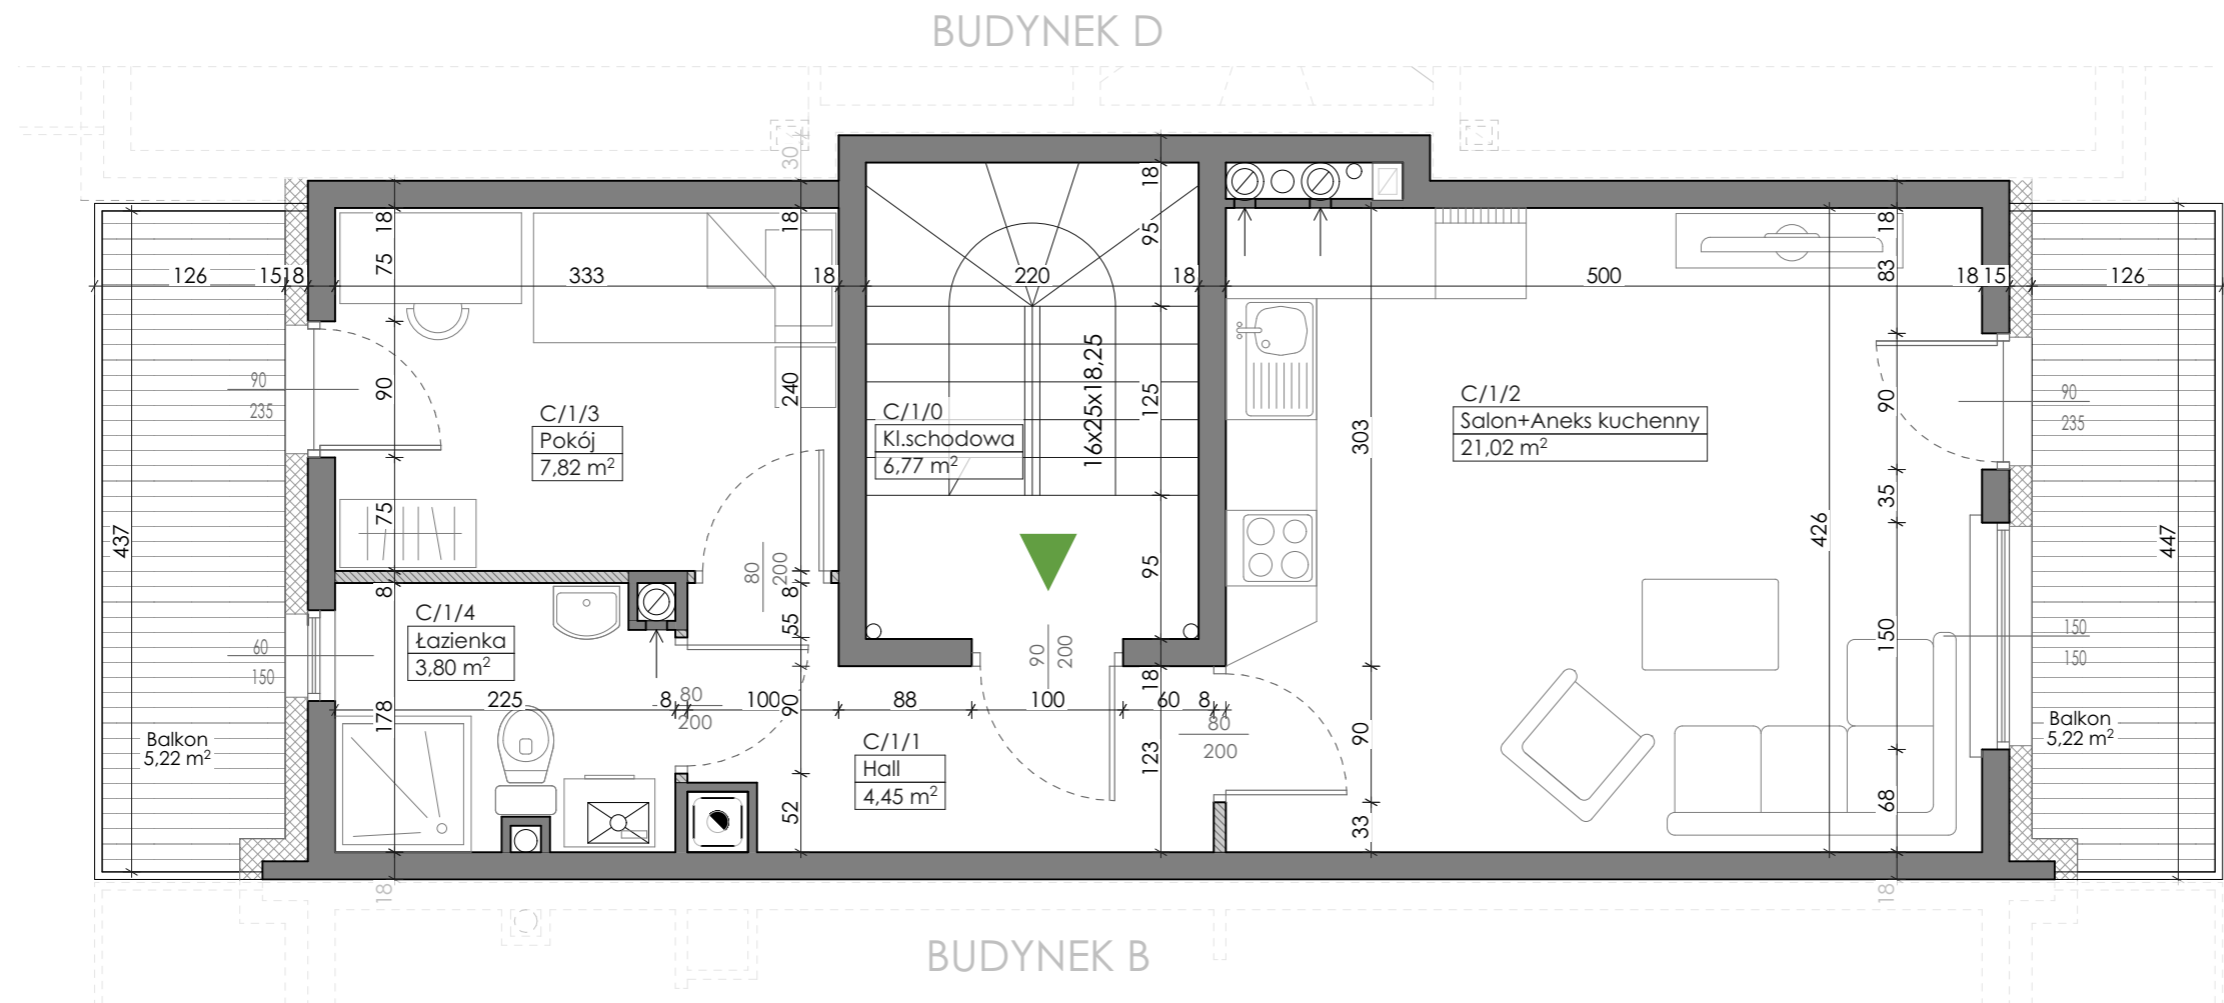

BUDYNEK C PIĘTRO I

Zestawienie powierzchni:

C/1/1	Hall	4,45
C/1/2	Salon+Aneks kuchenny	21,02
C/1/3	Pokój	7,82
C/1/4	Łazienka	3,80
Łącznie:		37,09 m ²

Pow. mieszkania 37,09 m²
Pow. balkonu 5,22 m²
5,22 m²

LEGENDA

-  Ściana działowa, możliwości aranżacyjne
-  Ściana działowa, nośna, brak możliwości aranżacyjnych

skala 1:50