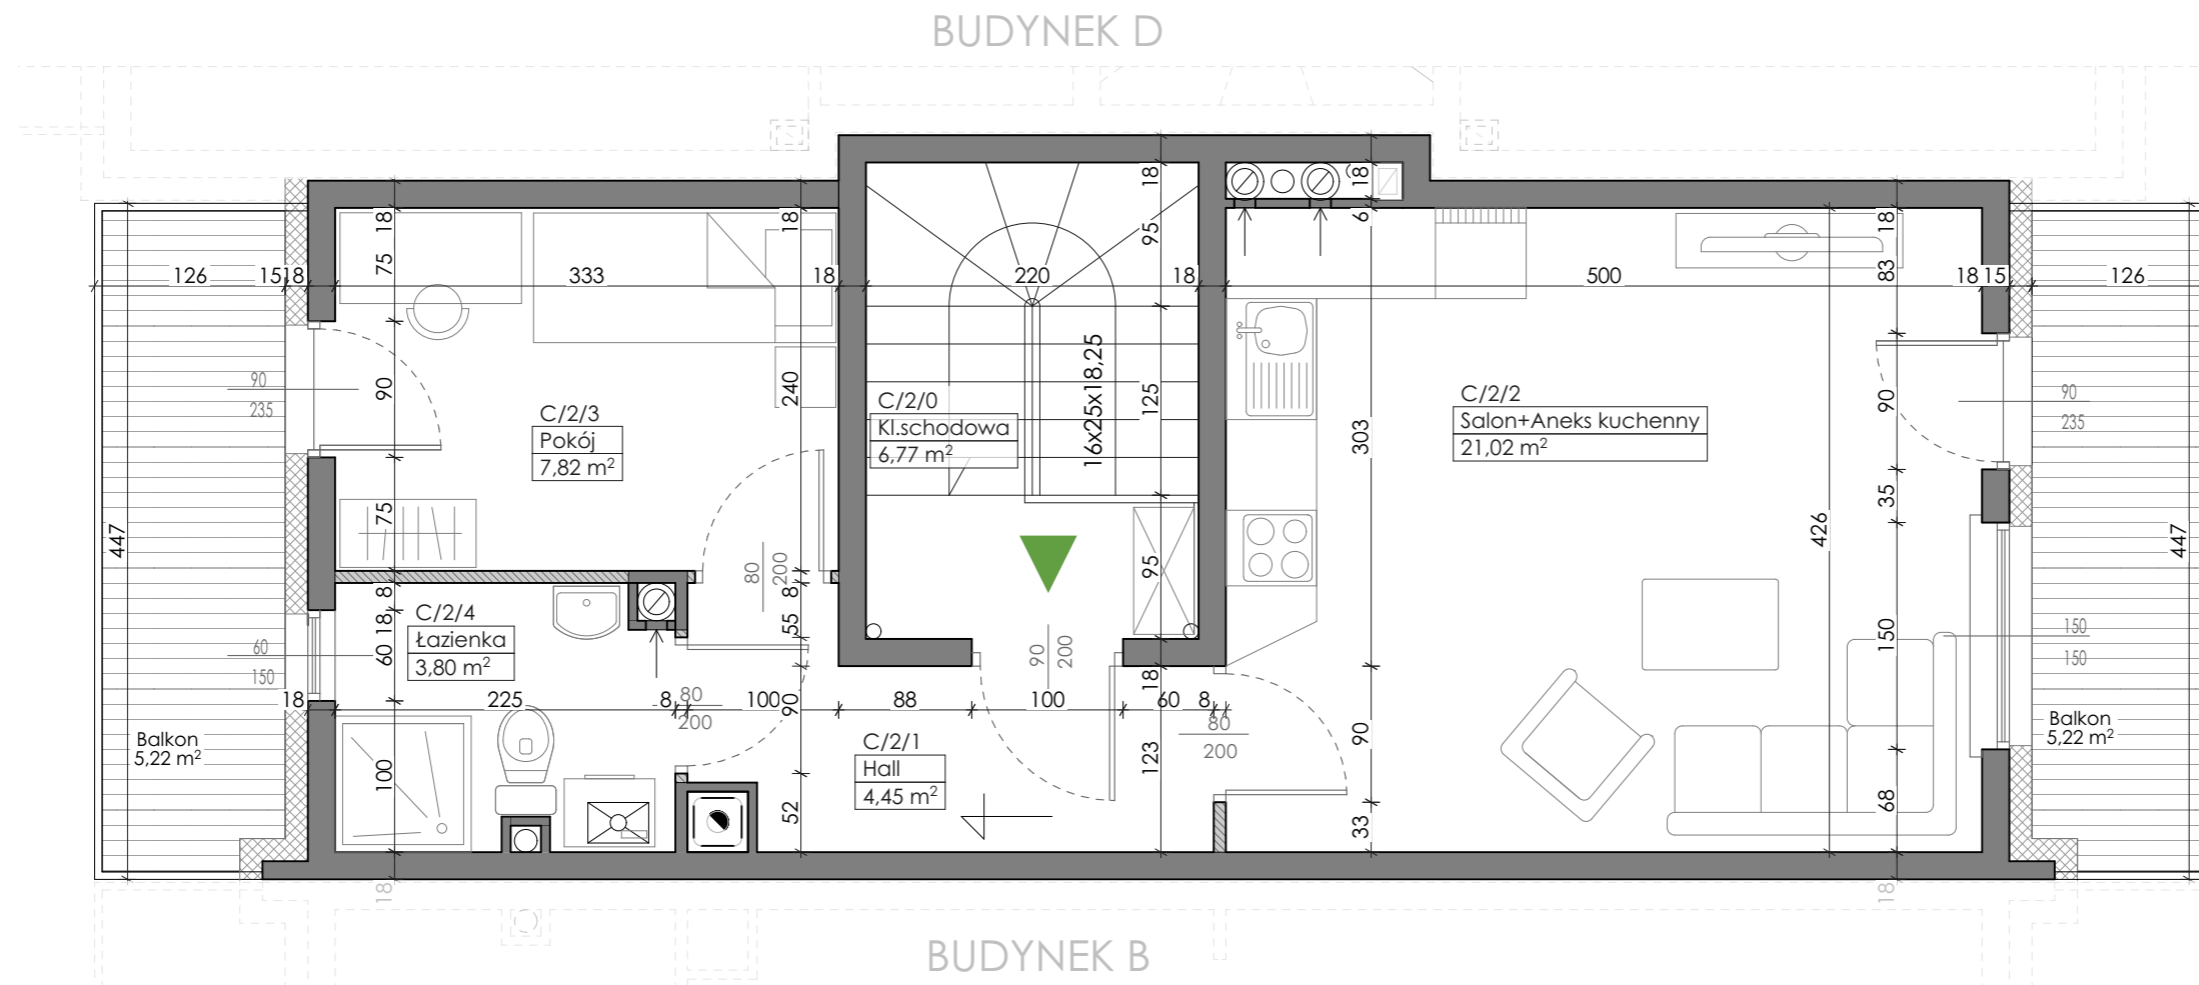

BUDYNEK C PIĘTRO II

Zestawienie powierzchni:

C/2/1	Hall	4,45
C/2/2	Salon+Aneks kuchenny	21,02
C/2/3	Pokój	7,82
C/2/4	Łazienka	3,80
Łącznie:		37,09 m ²

Pow. mieszkania 37,09 m²
Pow. balkonu 5,22 m²
5,22 m²

LEGENDA

-  Ściana działowa, możliwości aranżacyjne
-  Ściana działowa, nośna, brak możliwości aranżacyjnych

skala 1:50