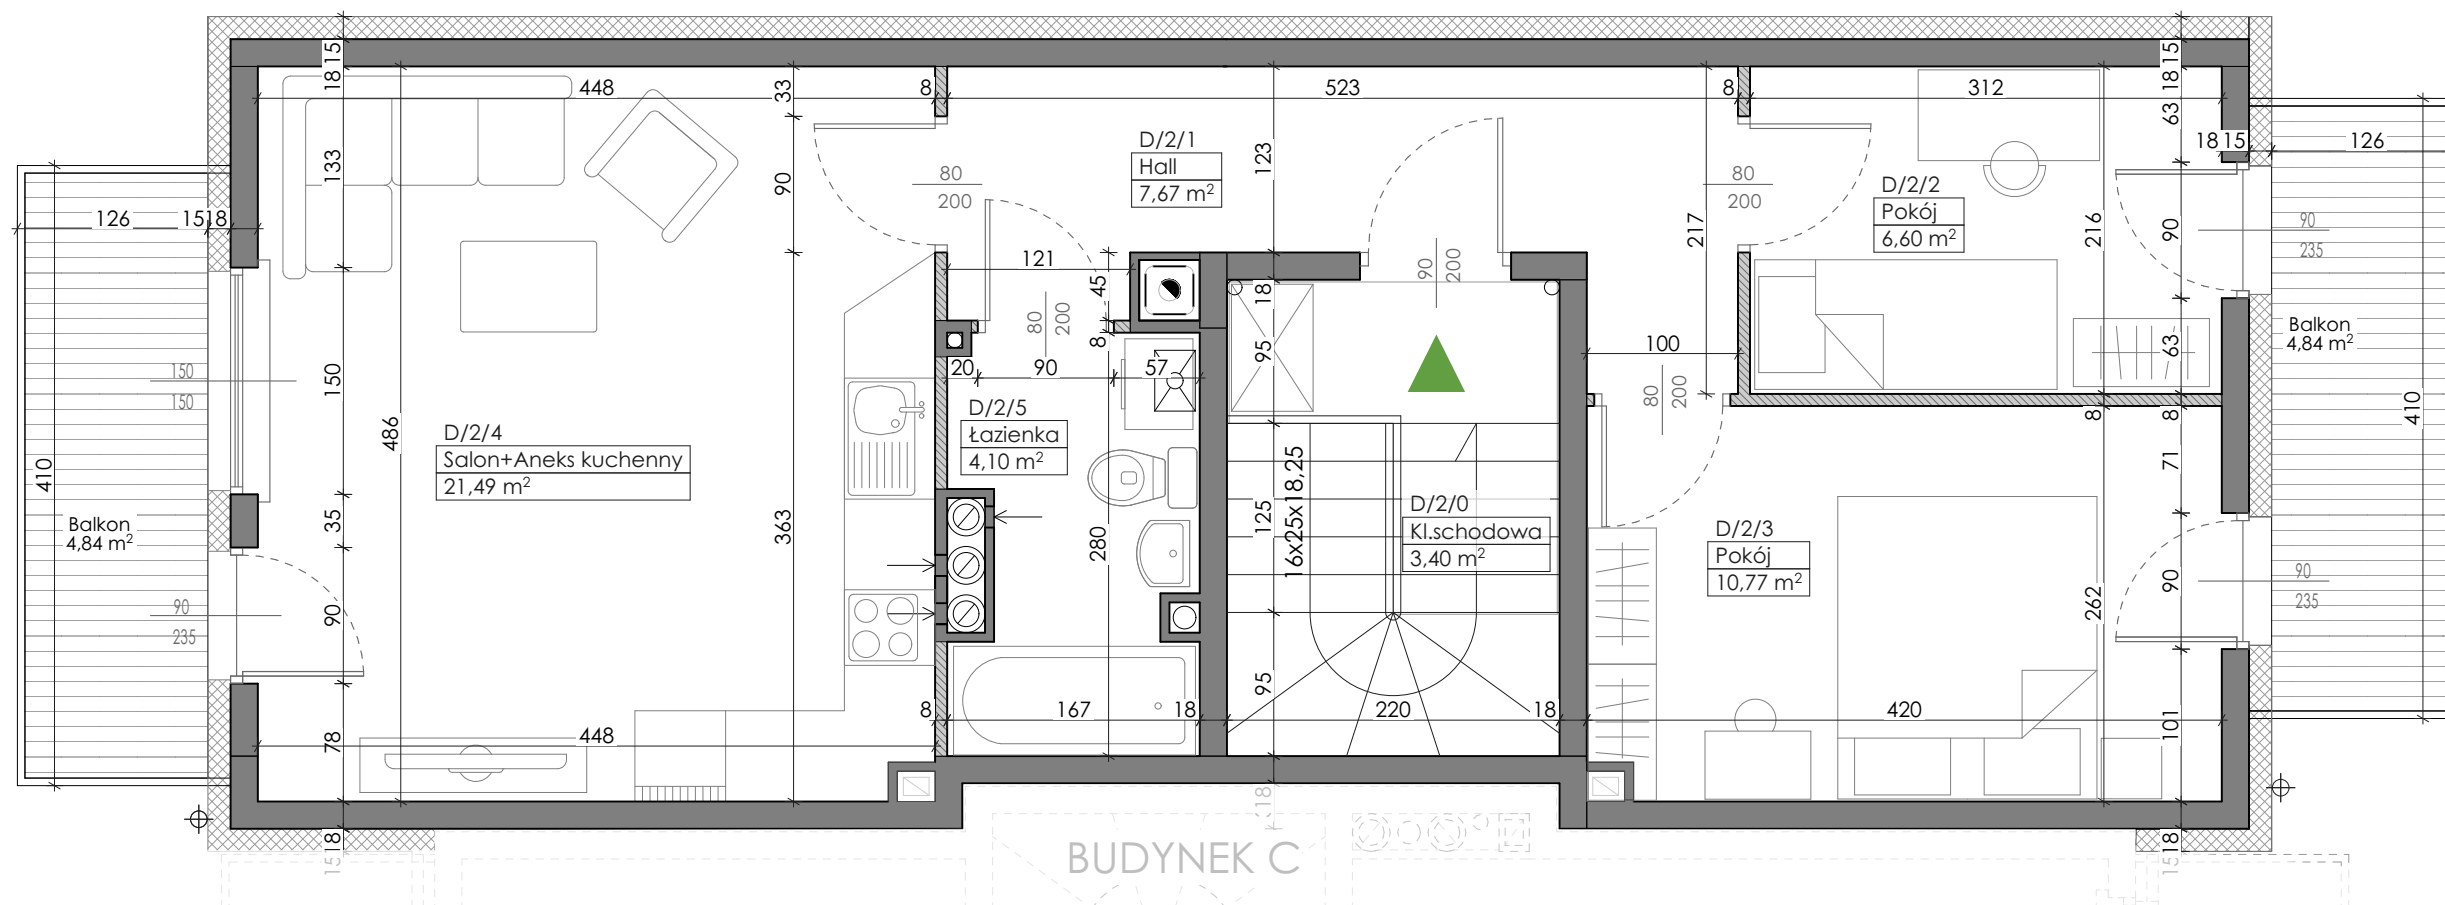

BUDYNEK D PIĘTRO II

Zestawienie powierzchni:

D/2/1	Hall	7,67
D/2/2	Pokój	6,60
D/2/3	Pokój	10,77
D/2/4	Salon+Aneks kuchenny	21,49
D/2/5	Łazienka	4,10
Łącznie:		50,63 m ²

Pow. mieszkania 50,63 m²
Pow. balkonu 4,84 m²
4,84 m²

LEGENDA

-  Ściana działowa, możliwości aranżacyjne
-  Ściana działowa, nośna, brak możliwości aranżacyjnych

skala 1:50